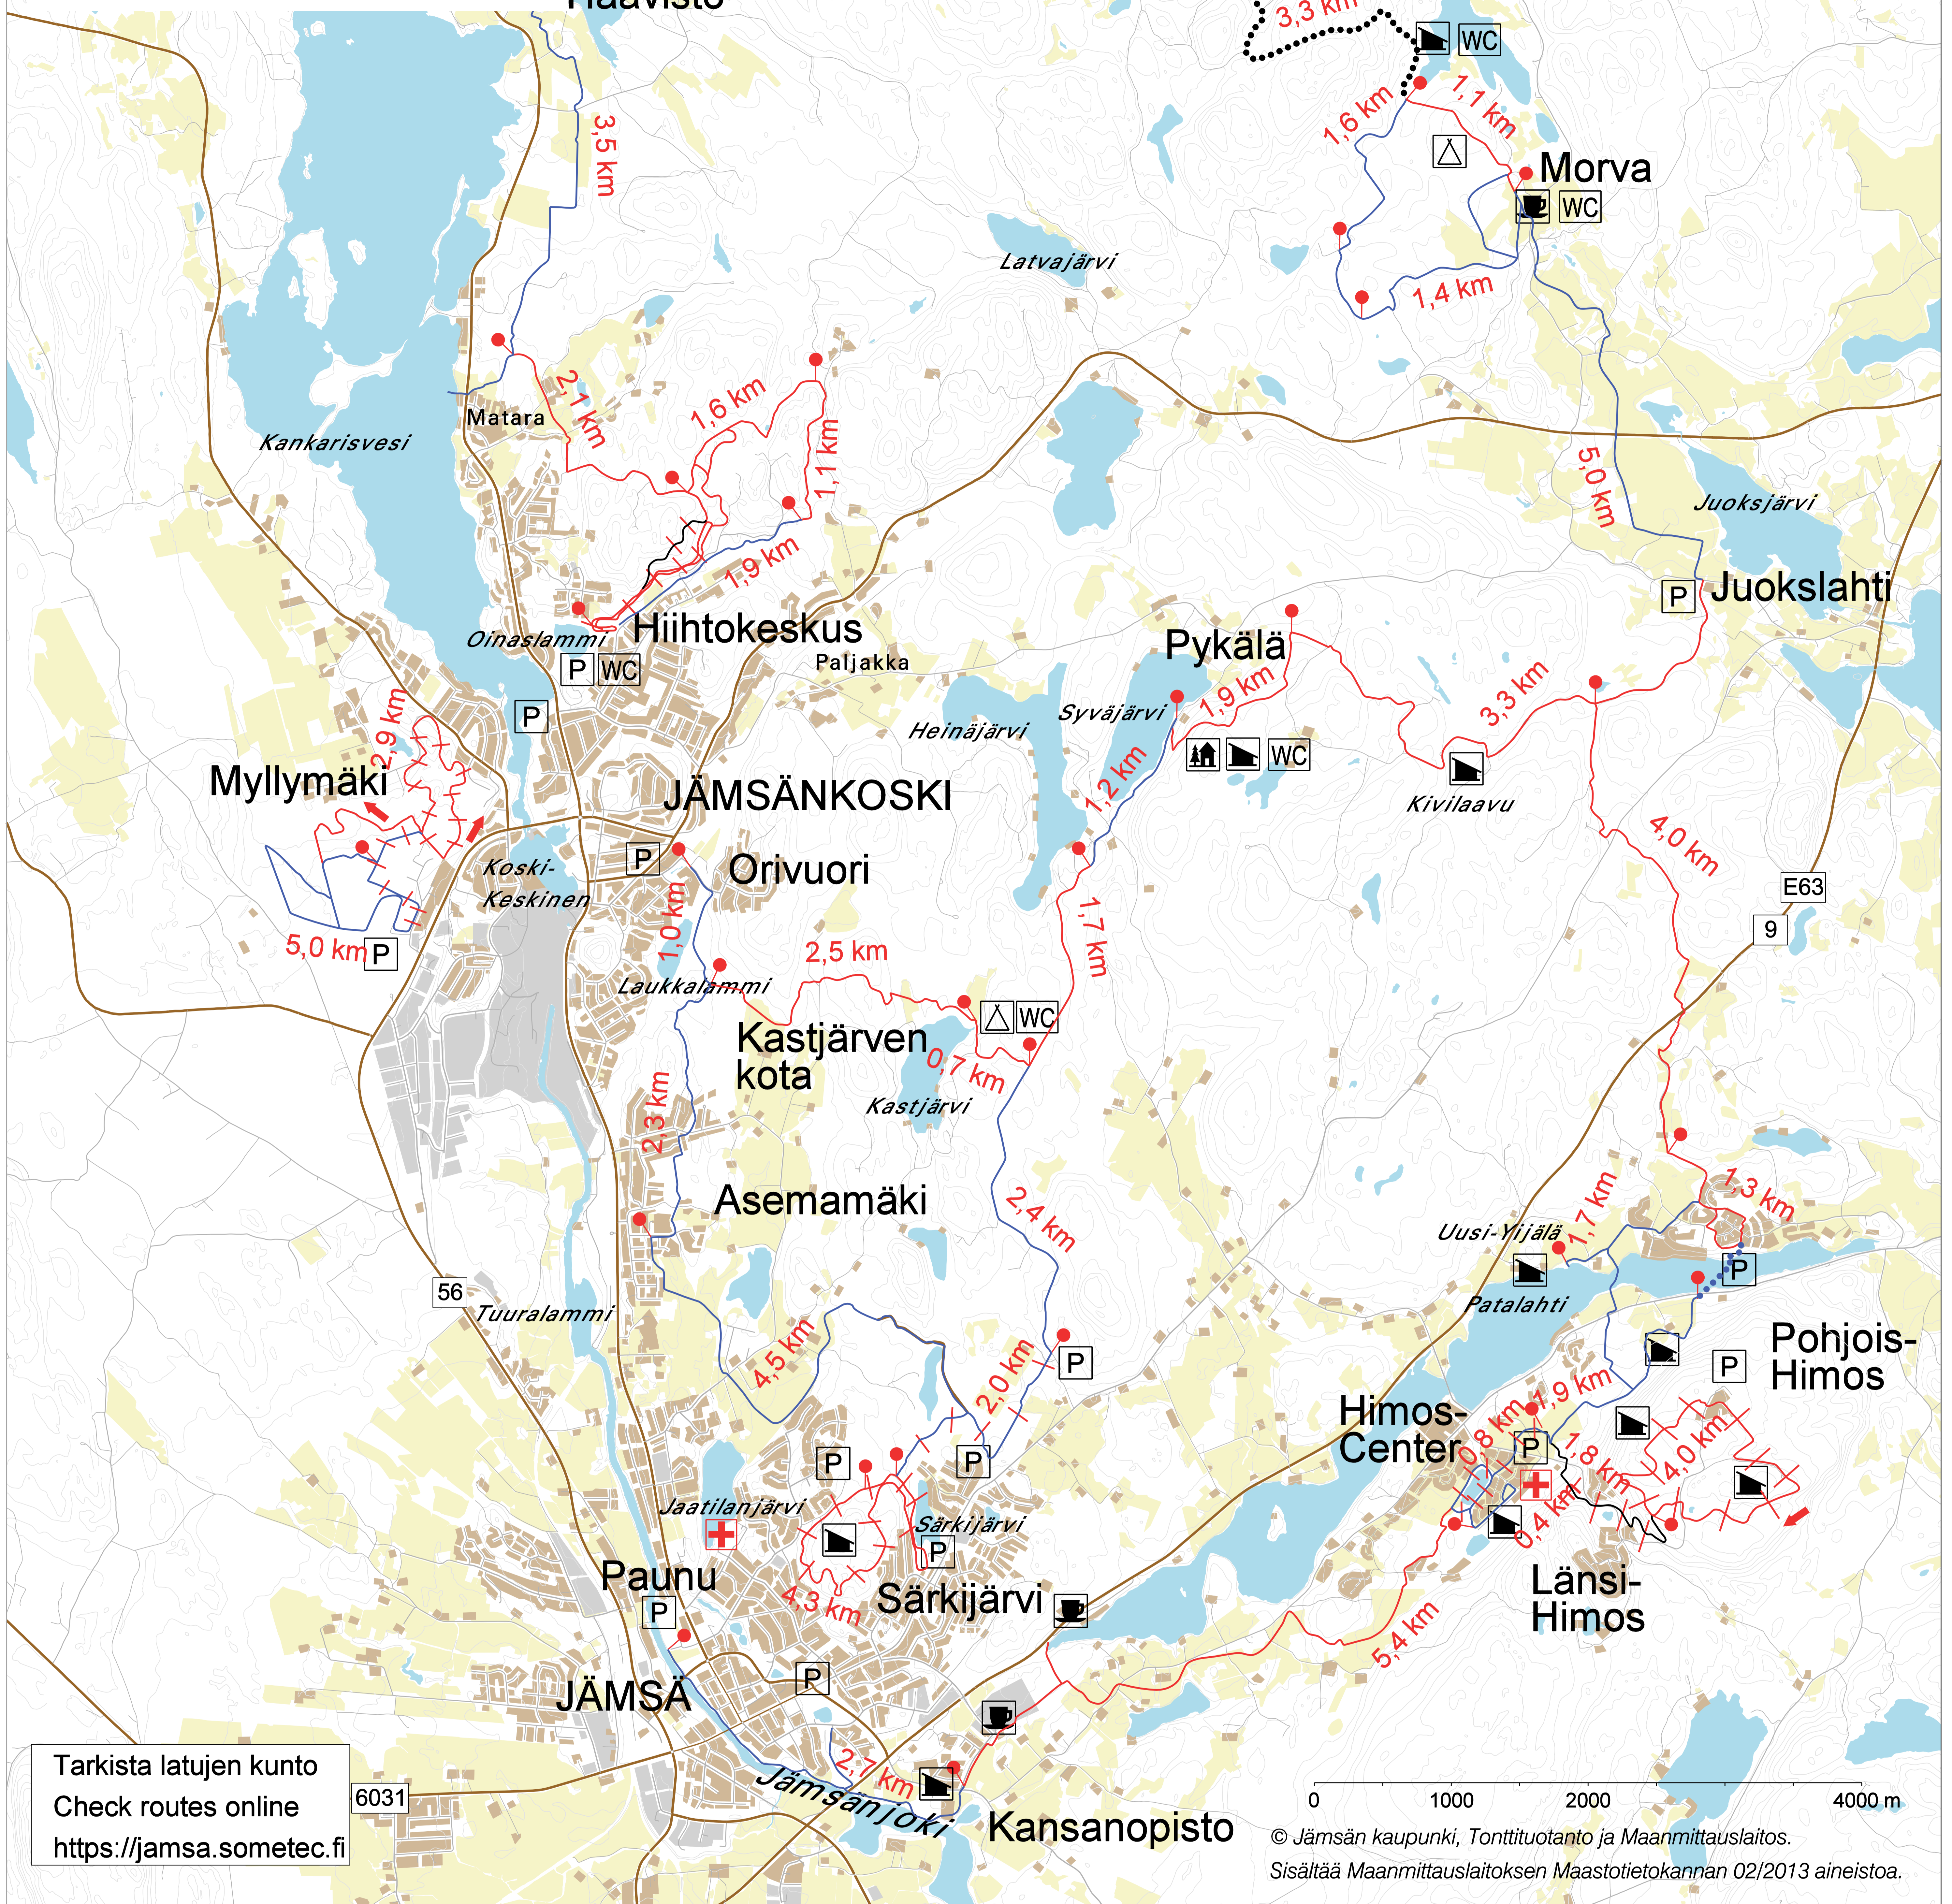

JÄMSÄ

LATUKARTTA, SKIING ROUTES, LOIPENKARTE

Tarkista latujen kunto
Check routes online
<https://jamsa.sometec.fi>

© Jämsän kaupunki, Tonttutuotanto ja Maanmittauslaitos.
Sisältää Maanmittauslaitoksen Maastotietokannan 02/2013 aineistoa.

LATUKARTAN MERKINNÄT

SYMBOLS OF MAP, SYMBOLE DER LOIPENKARTE

- Helppo
Skiing track: Easy, leicht
- Keskivaikea
Skiing track: Moderately difficult, mittelschwer
- Vaikea
Difficult, schwer
- + Valaistu latu (-22.00)
Lighted track (-22.00), beleuchtete Loipe (-22.00)
- ⋯ Kapea tai harvemmin hoidettu latu
Narrow or less frequently maintained track, schmale, nicht regelmäßig espurte Loipe
- ⋯ Latuosuukien välimatka
Distance between points, Entfernung in Kilometern
- Suositeltava hiihtosuunta
Recommended direction, empfohlene Laufrichtung

- + Ensiapu
First Aid
- △ Kota
Covered fireplace, überdachte Feuerstelle
- ▀ Laavu
Lean-to shelter, fireplace, Unterstand
- 🏠 Maja
Hut, Hütte
- P Paikotusalue
Parking
- WC WC
- ☕ Kahvila
Cafeteria, Café