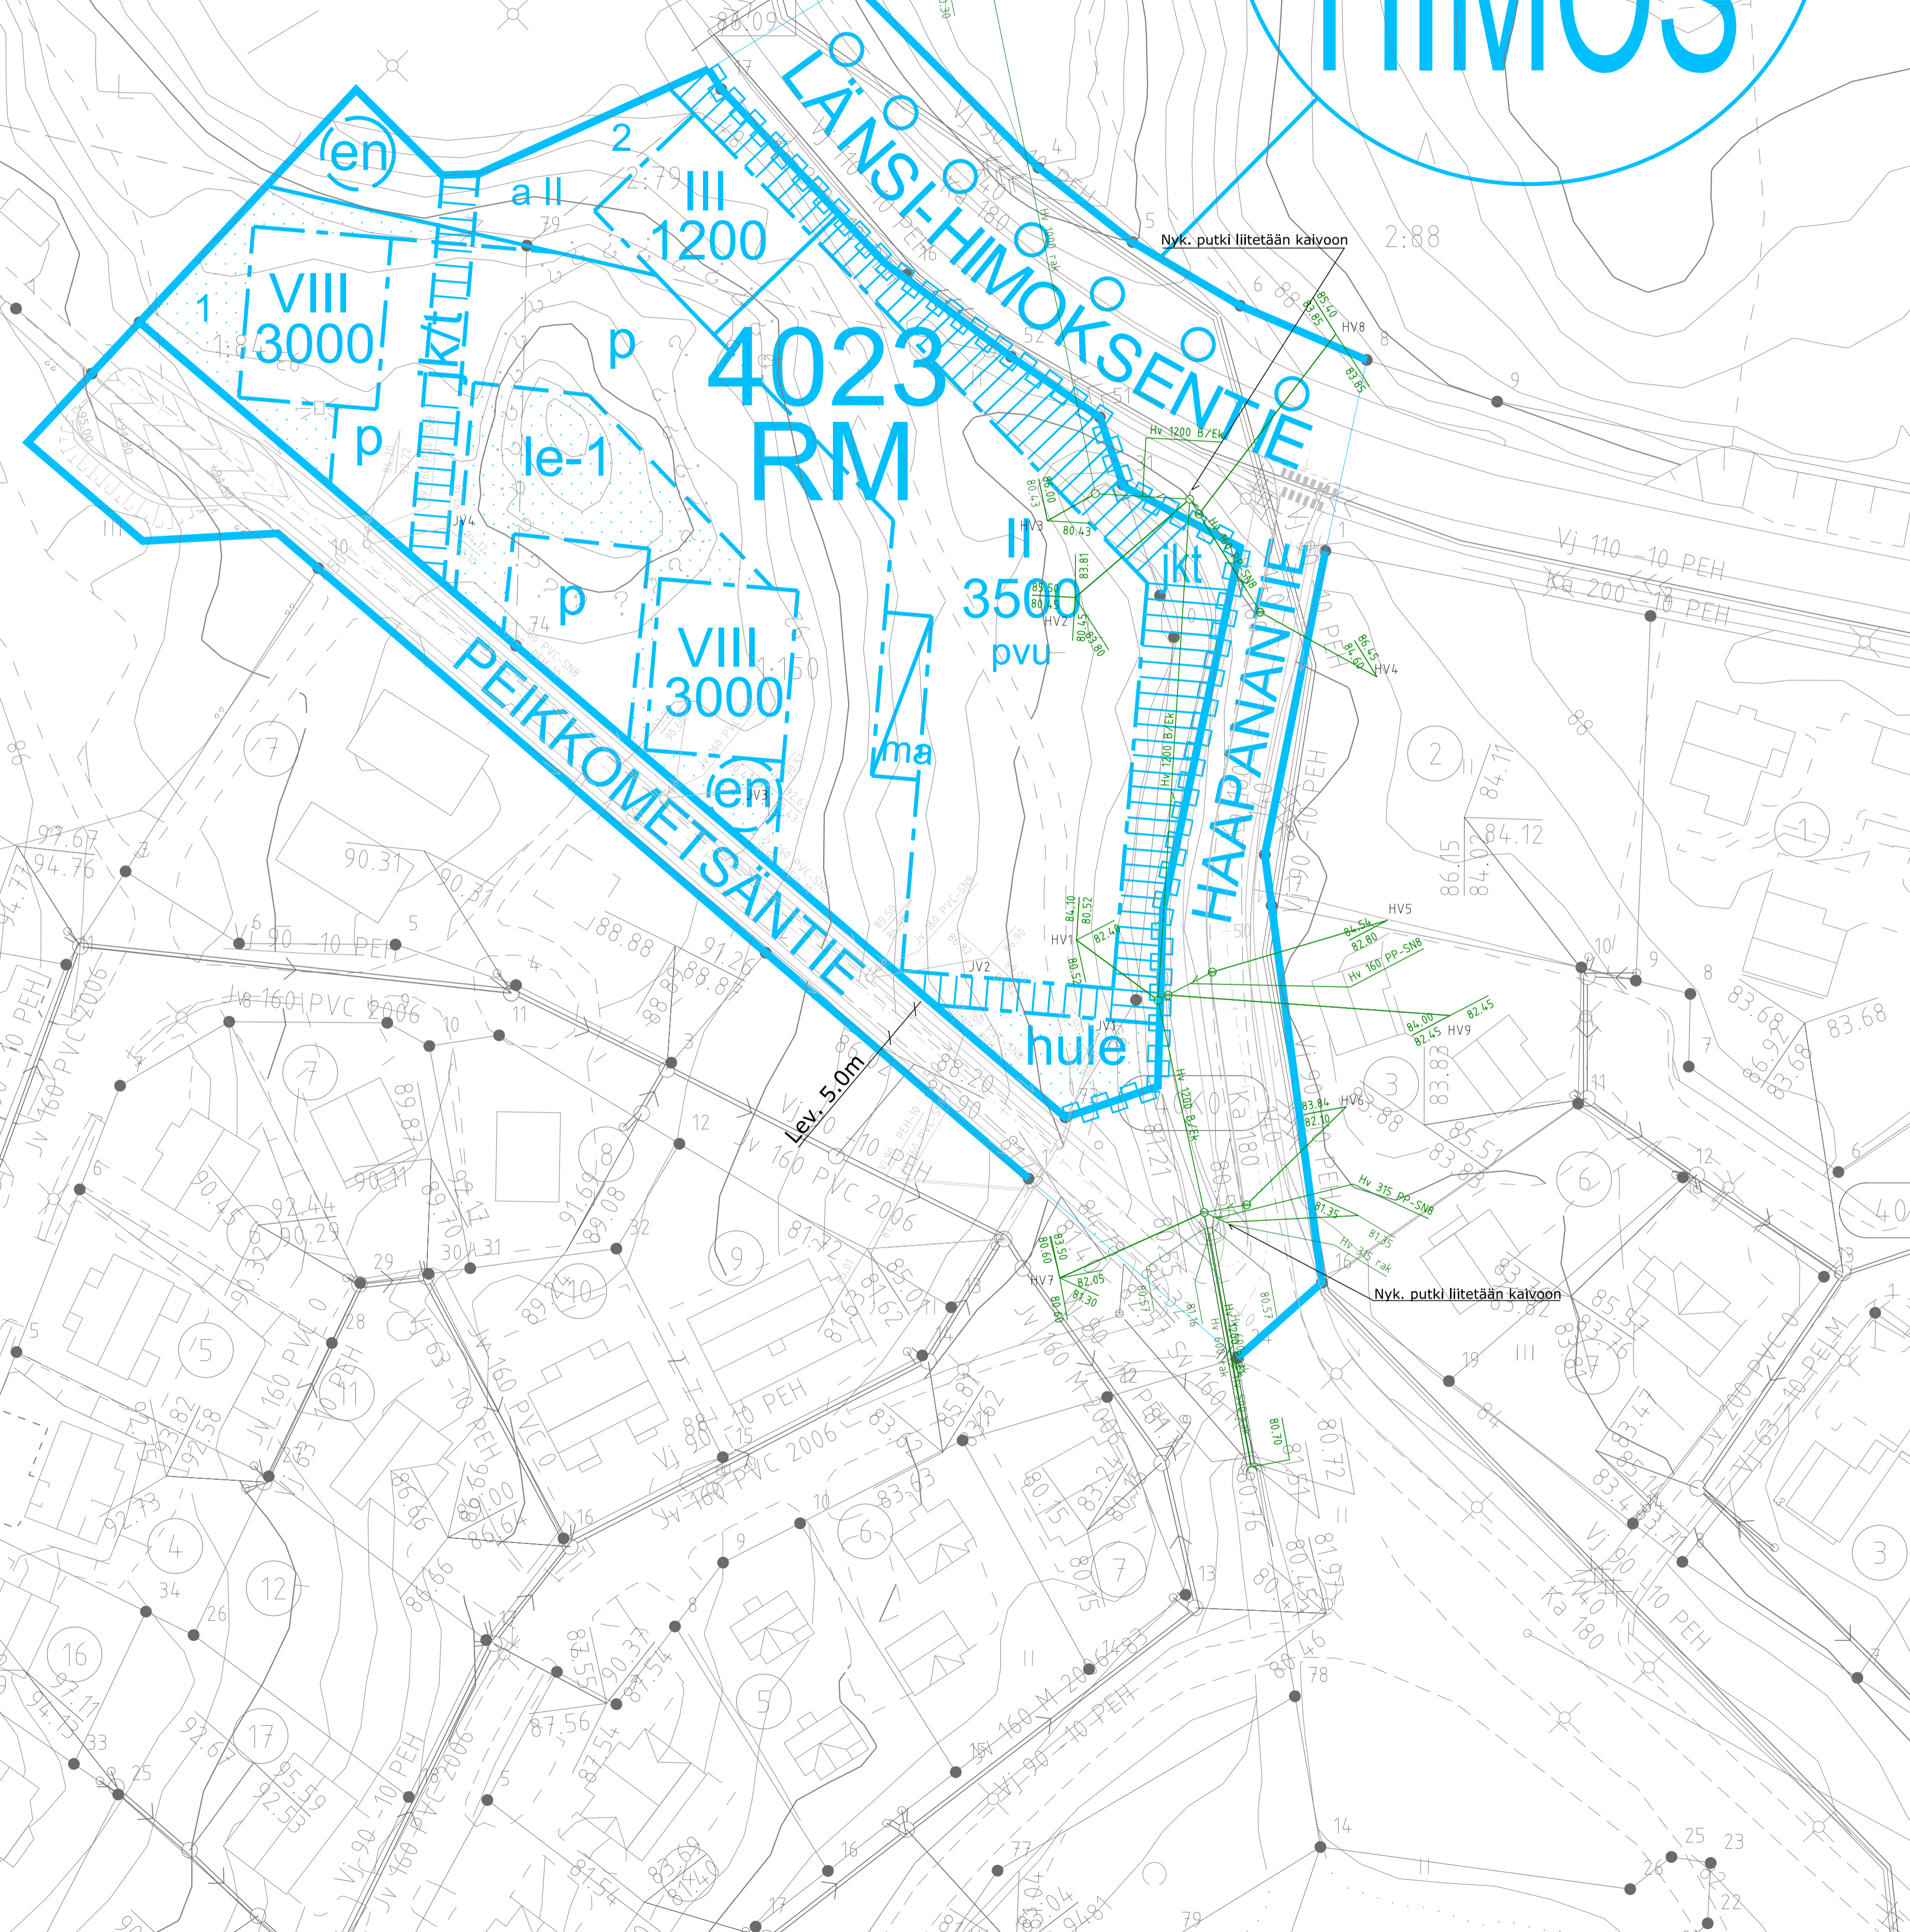

40 HIMOS

FCG
 Finnish Consulting Group Oy
 Puhokatu 2 A, 40100 Jyväskylä
 Puh. 010 4090, www.fcg.fi