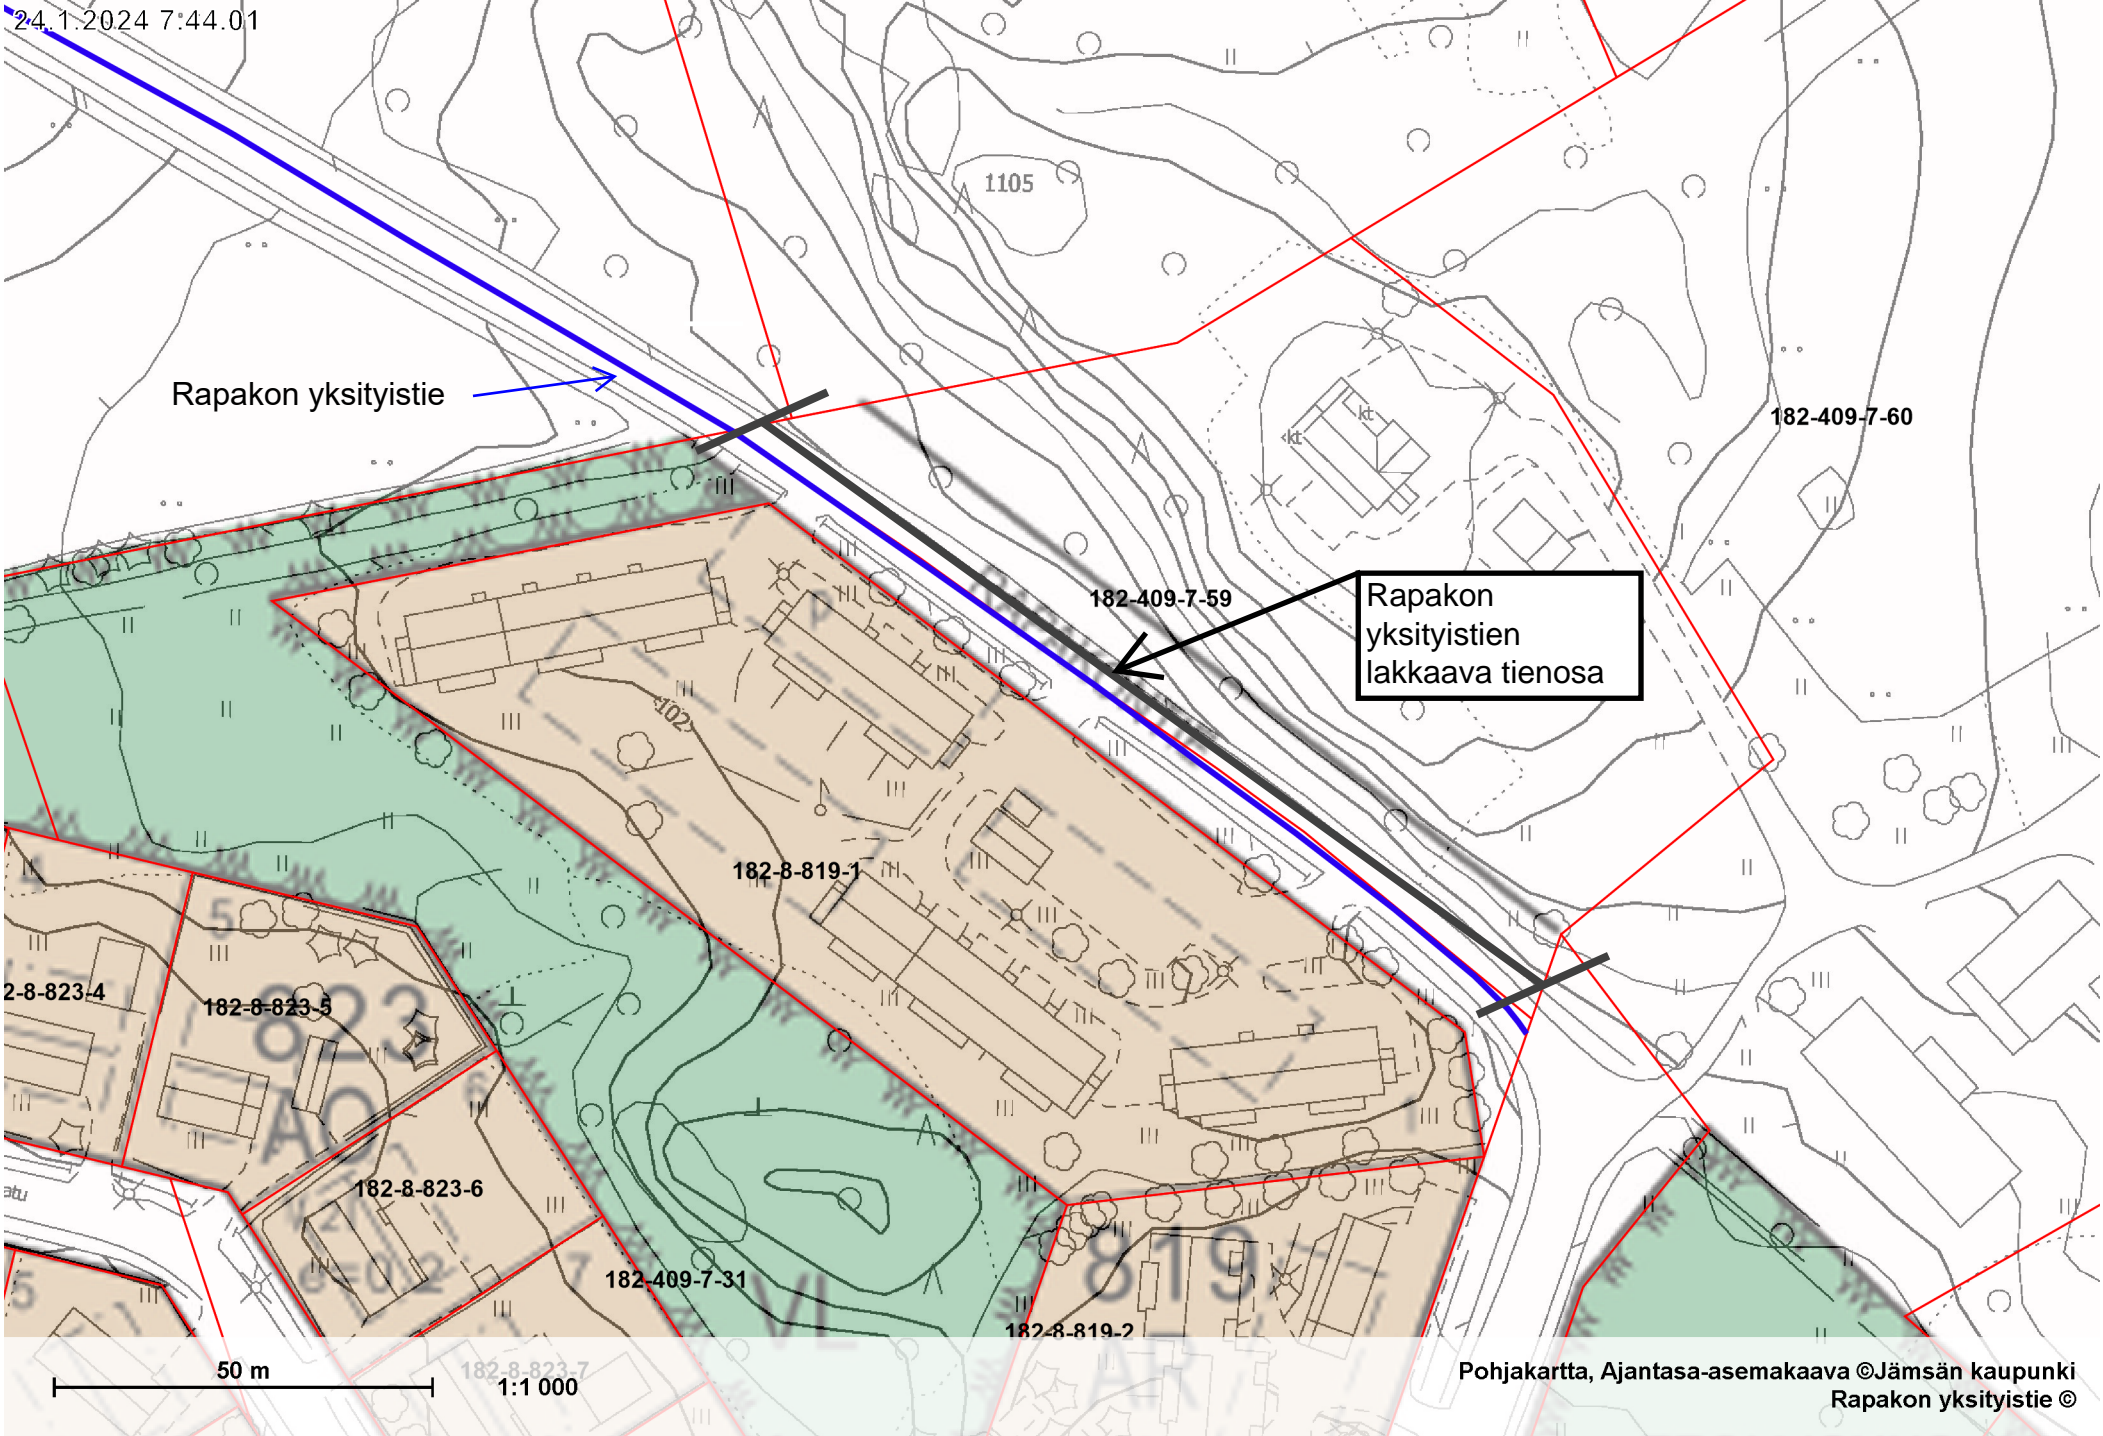

24.1.2024 7:44.01

Rapakon yksityistie

Rapakon
yksityistien
lakkaava tienosa

1105

182-409-7-60

182-409-7-59

182-8-819-1

182-8-823-4

182-8-823-5

182-8-823-6

182-409-7-31

182-8-819-2

182-8-823-7

50 m

1:1 000

Pohjakartta, Ajantasa-aseமாகაა ©Jämsän kaupunki
Rapakon yksityistie ©