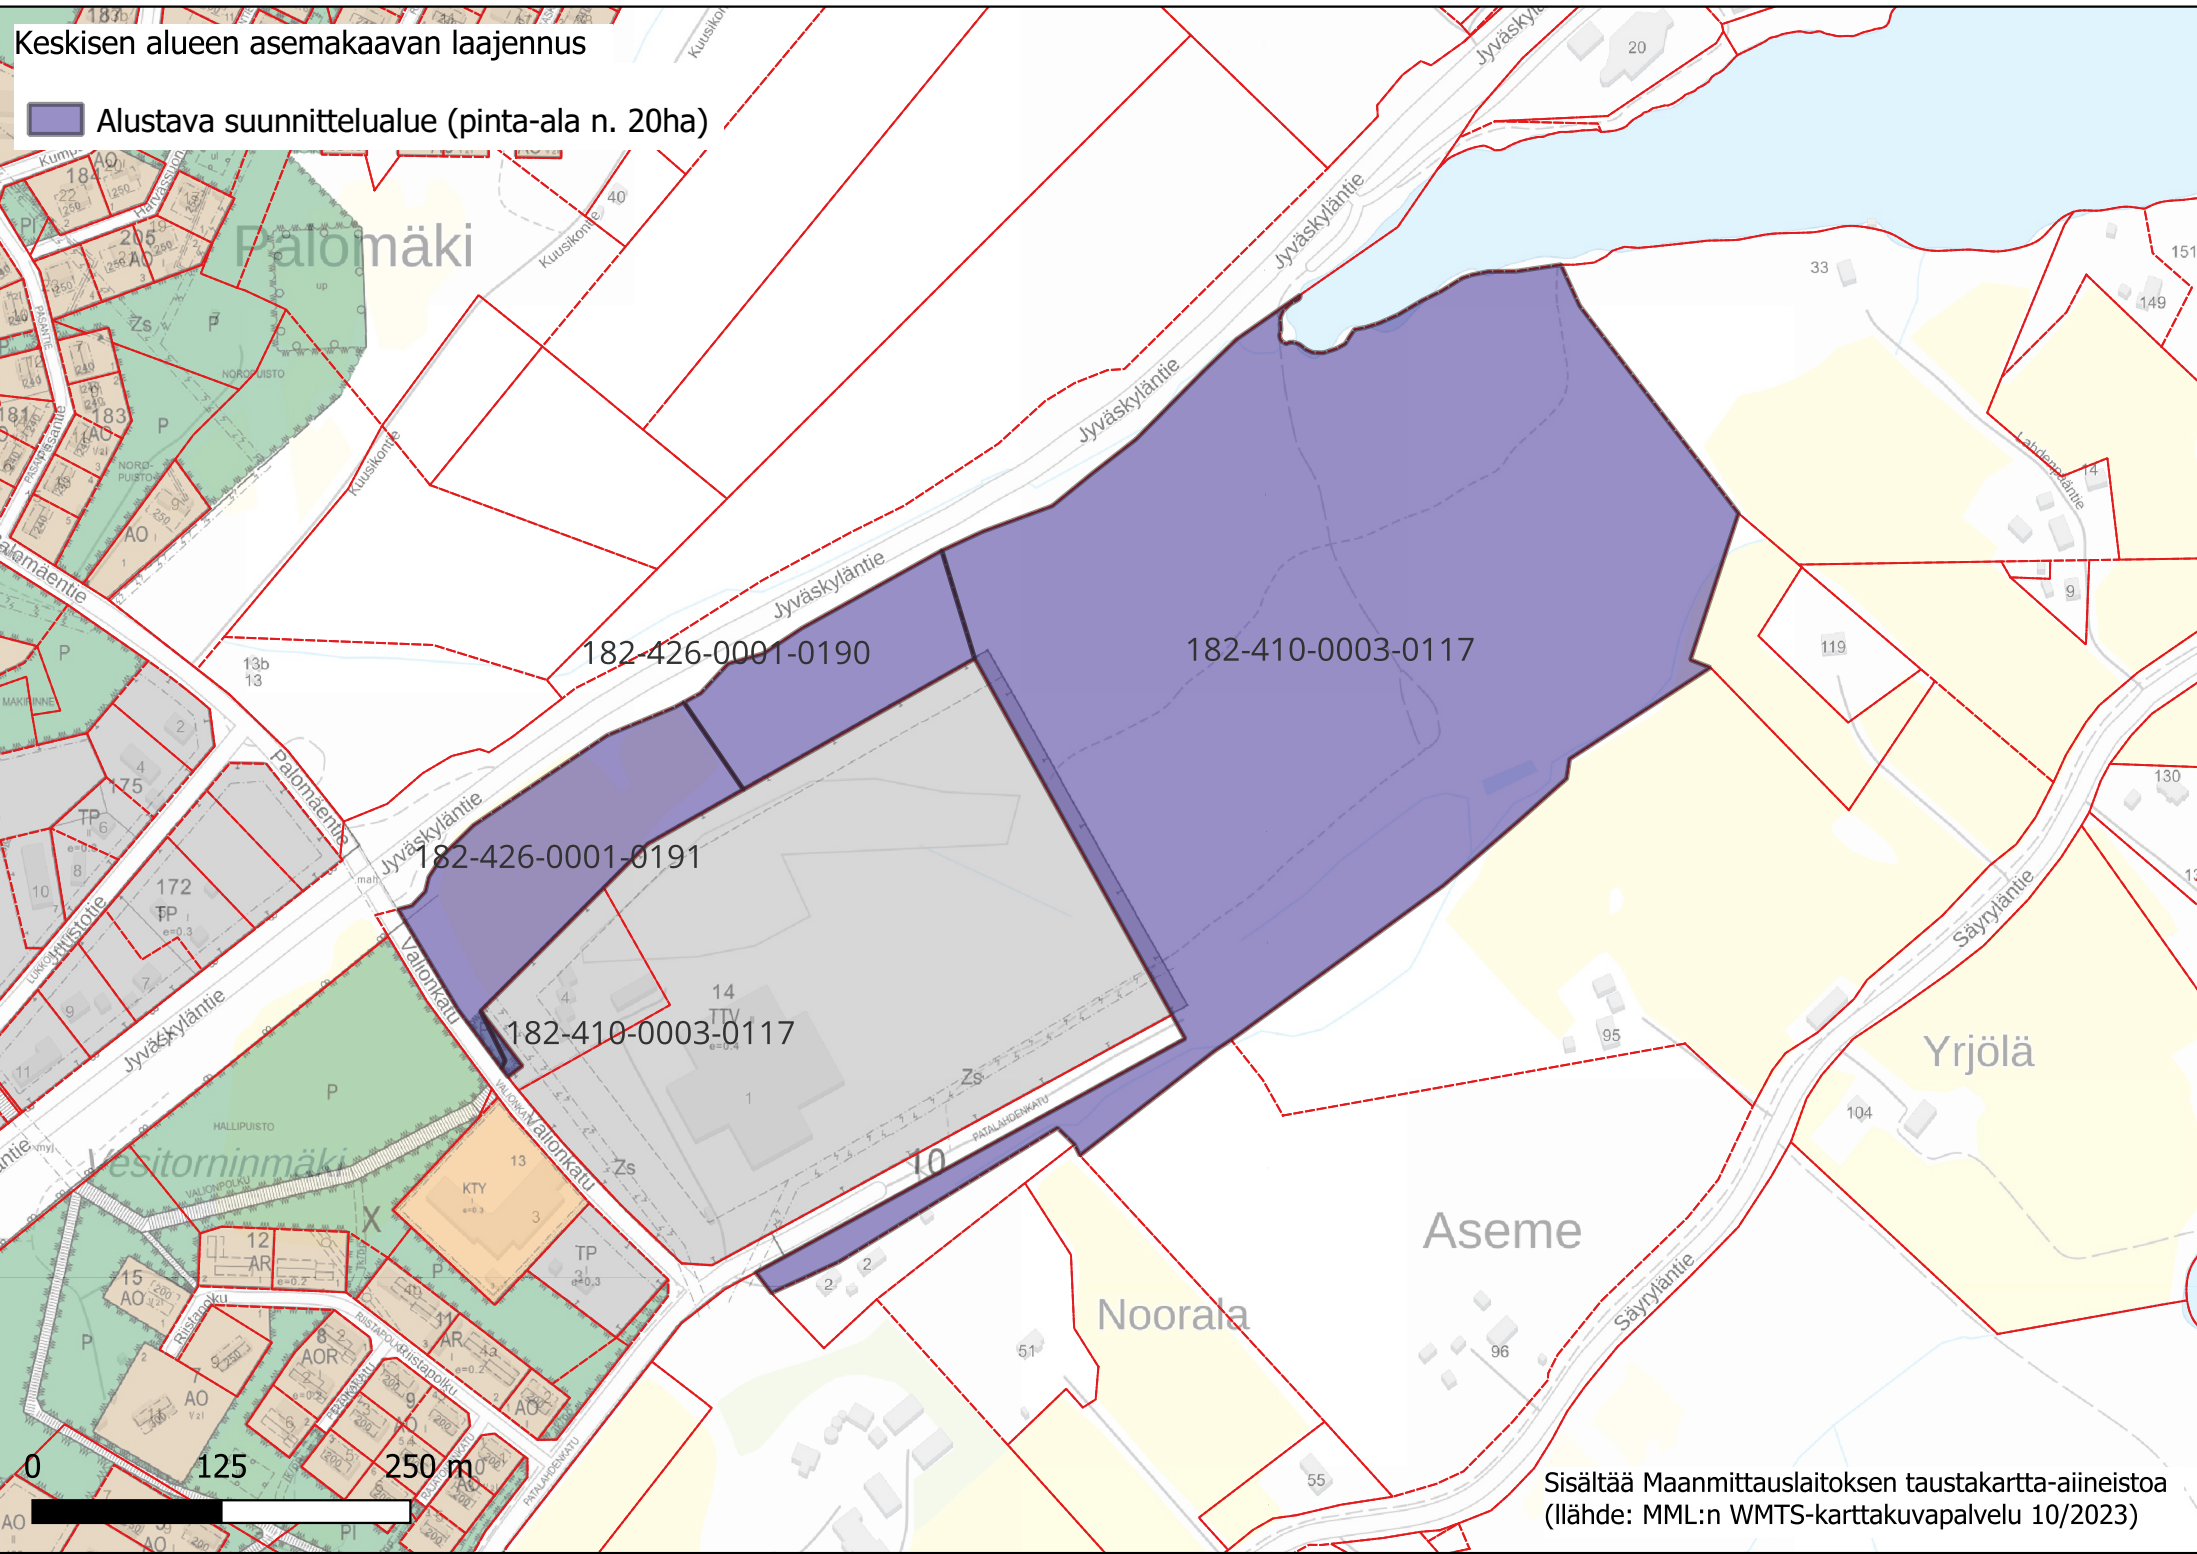

Keskisen alueen asemakaavan laajennus

 Alustava suunnittelualue (pinta-ala n. 20ha)

Sisältää Maanmittauslaitoksen taustakartta-aiineistoa (lähde: MML:n WMTS-karttavuopalvelu 10/2023)