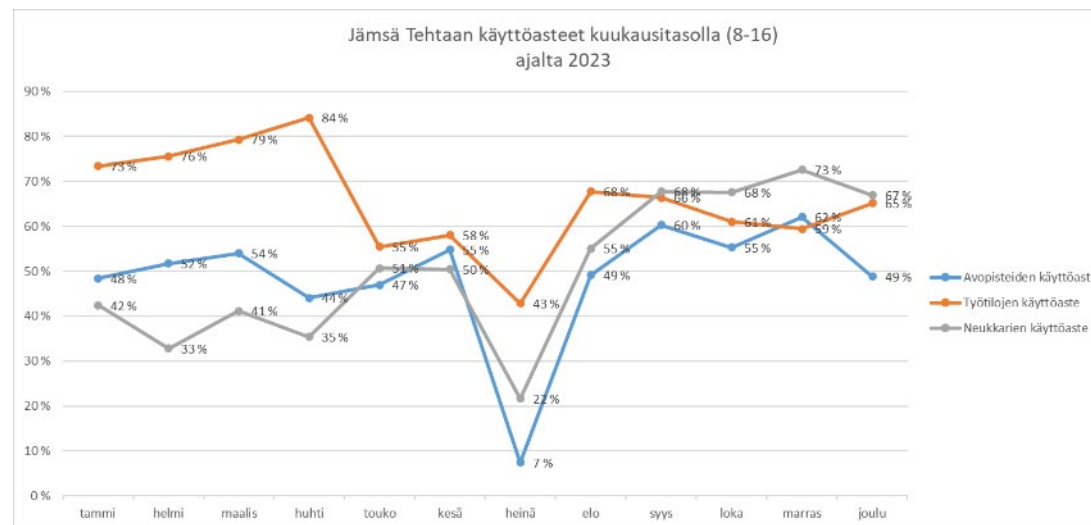

Keskeiset tulokset

- Loka-joulukuu 2023
  - Polku yrittäjyyteen –info ja sparraustapahtumien toteutus alkoi
  - Valtuustoryhmävierailut Jämsä Tehtaalla
  - Avoimen korkeakoulutuksen markkinointitilaisuuksien suunnittelu yhteistyössä JAMK ja JYU
  - Yrittäjien vertaisryhmä –tapahtumasarjan suunnittelu ja markkinoinnin käynnistys
  - Jämsä Symposium 26.-27.6.2024 – suunnittelu käyntiin
    <https://jamsatehdas.fi/tapahtumat/#symposium>