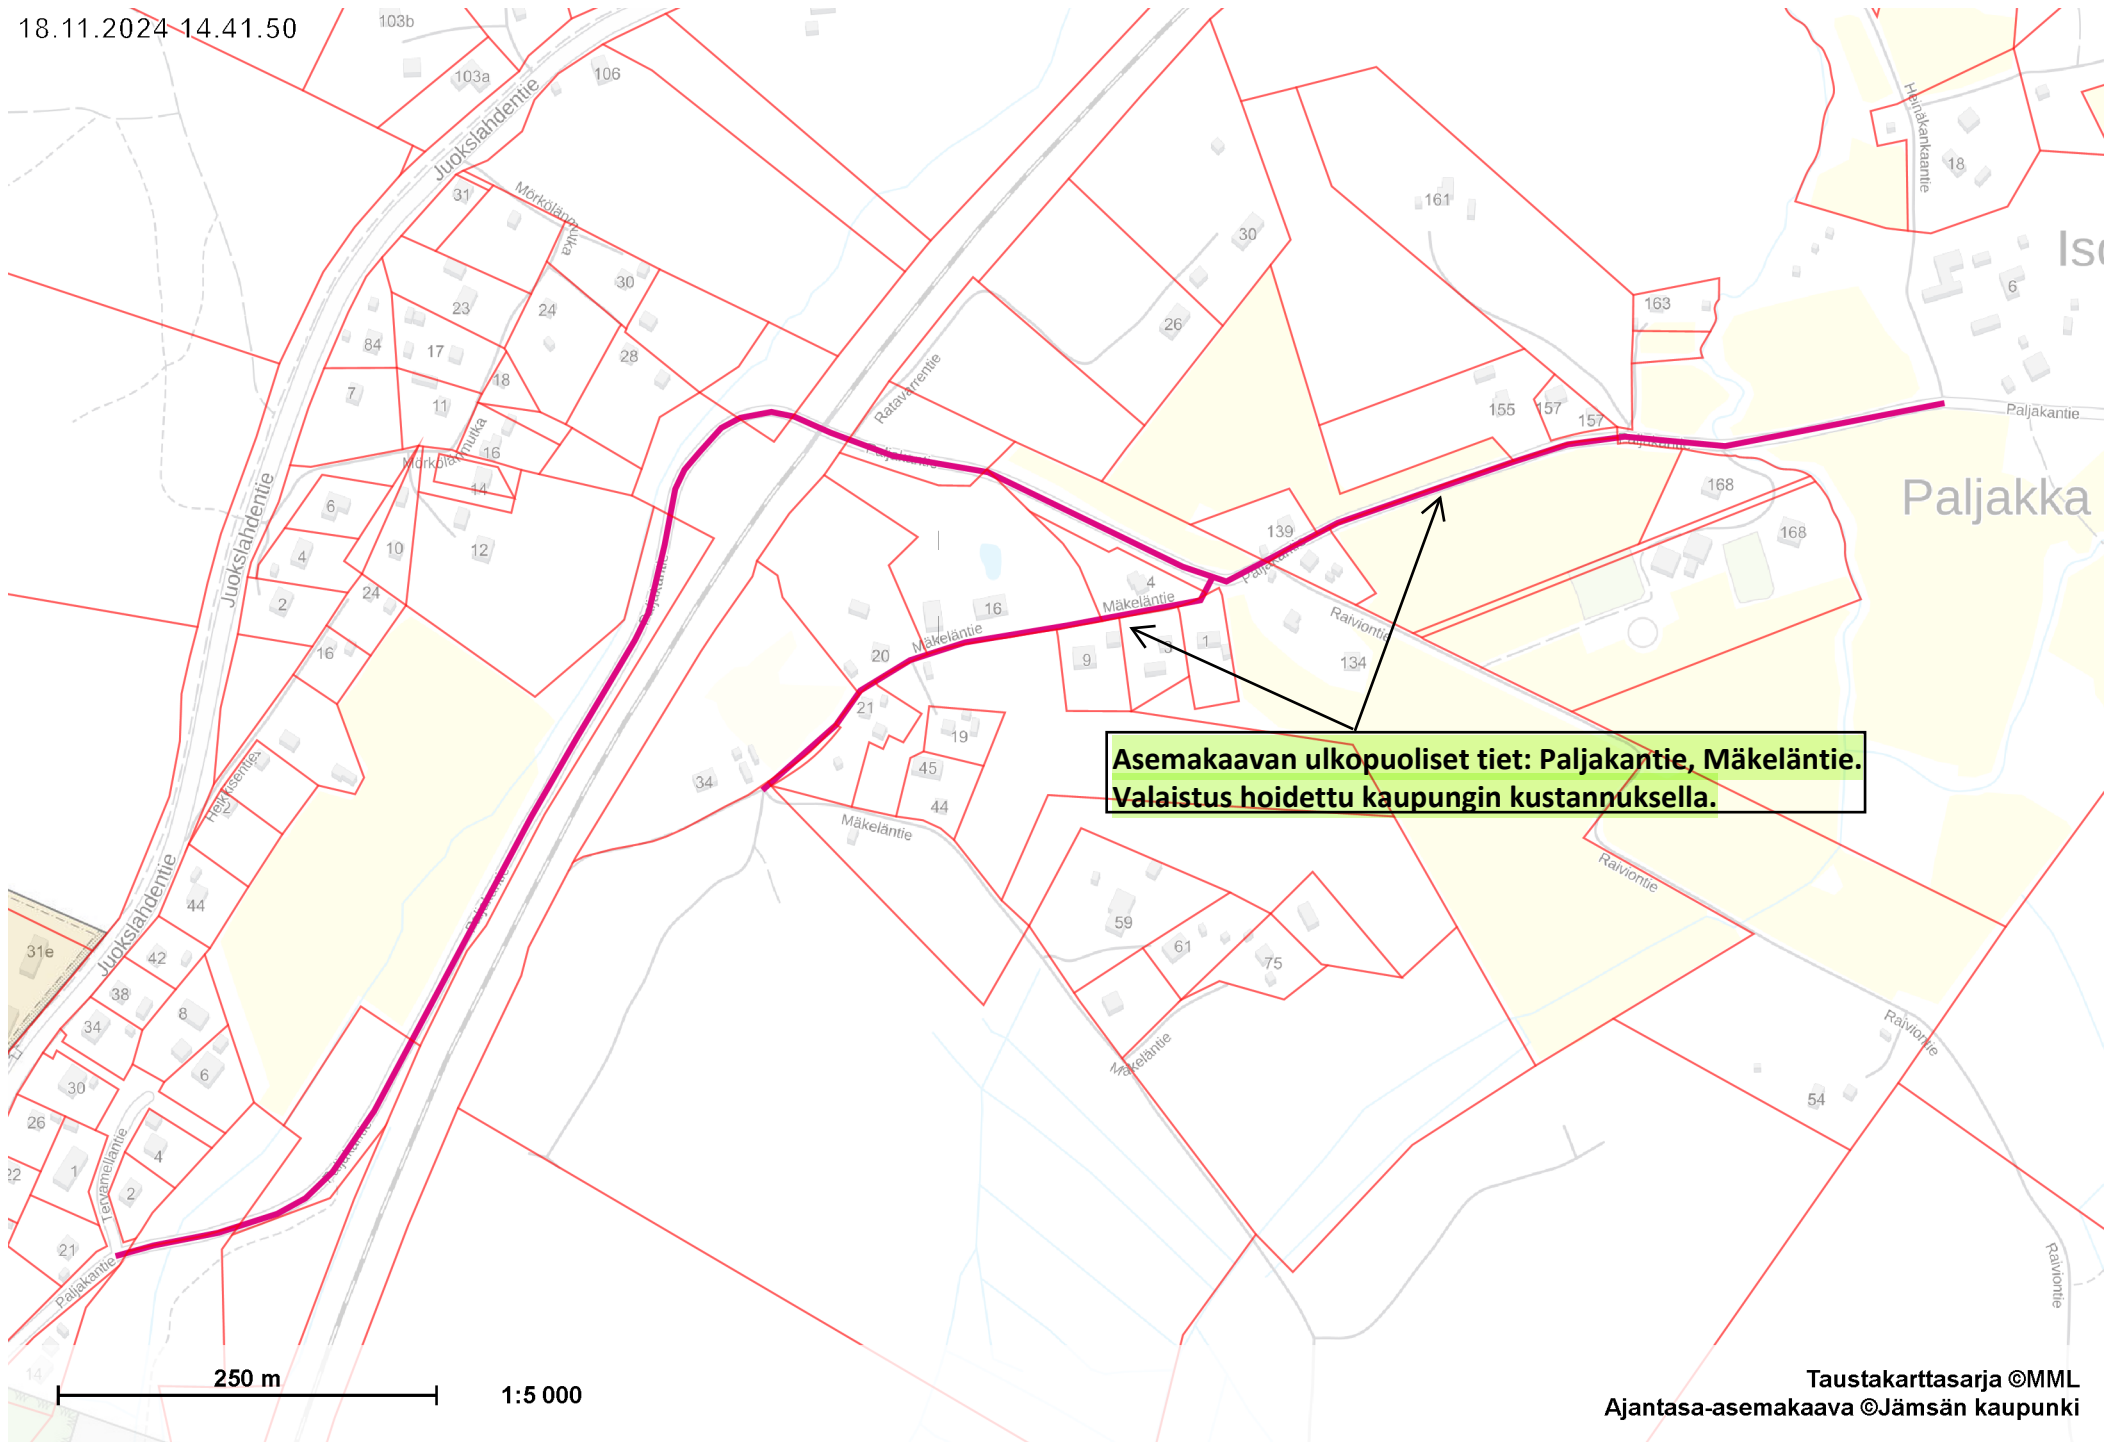

18.11.2024 14.41.50

Paljakka

**Asemakaavan ulkopuoliset tiet: Paljakantie, Mäkeläntie.
Valaistus hoidettu kaupungin kustannuksella.**

250 m

1:5 000