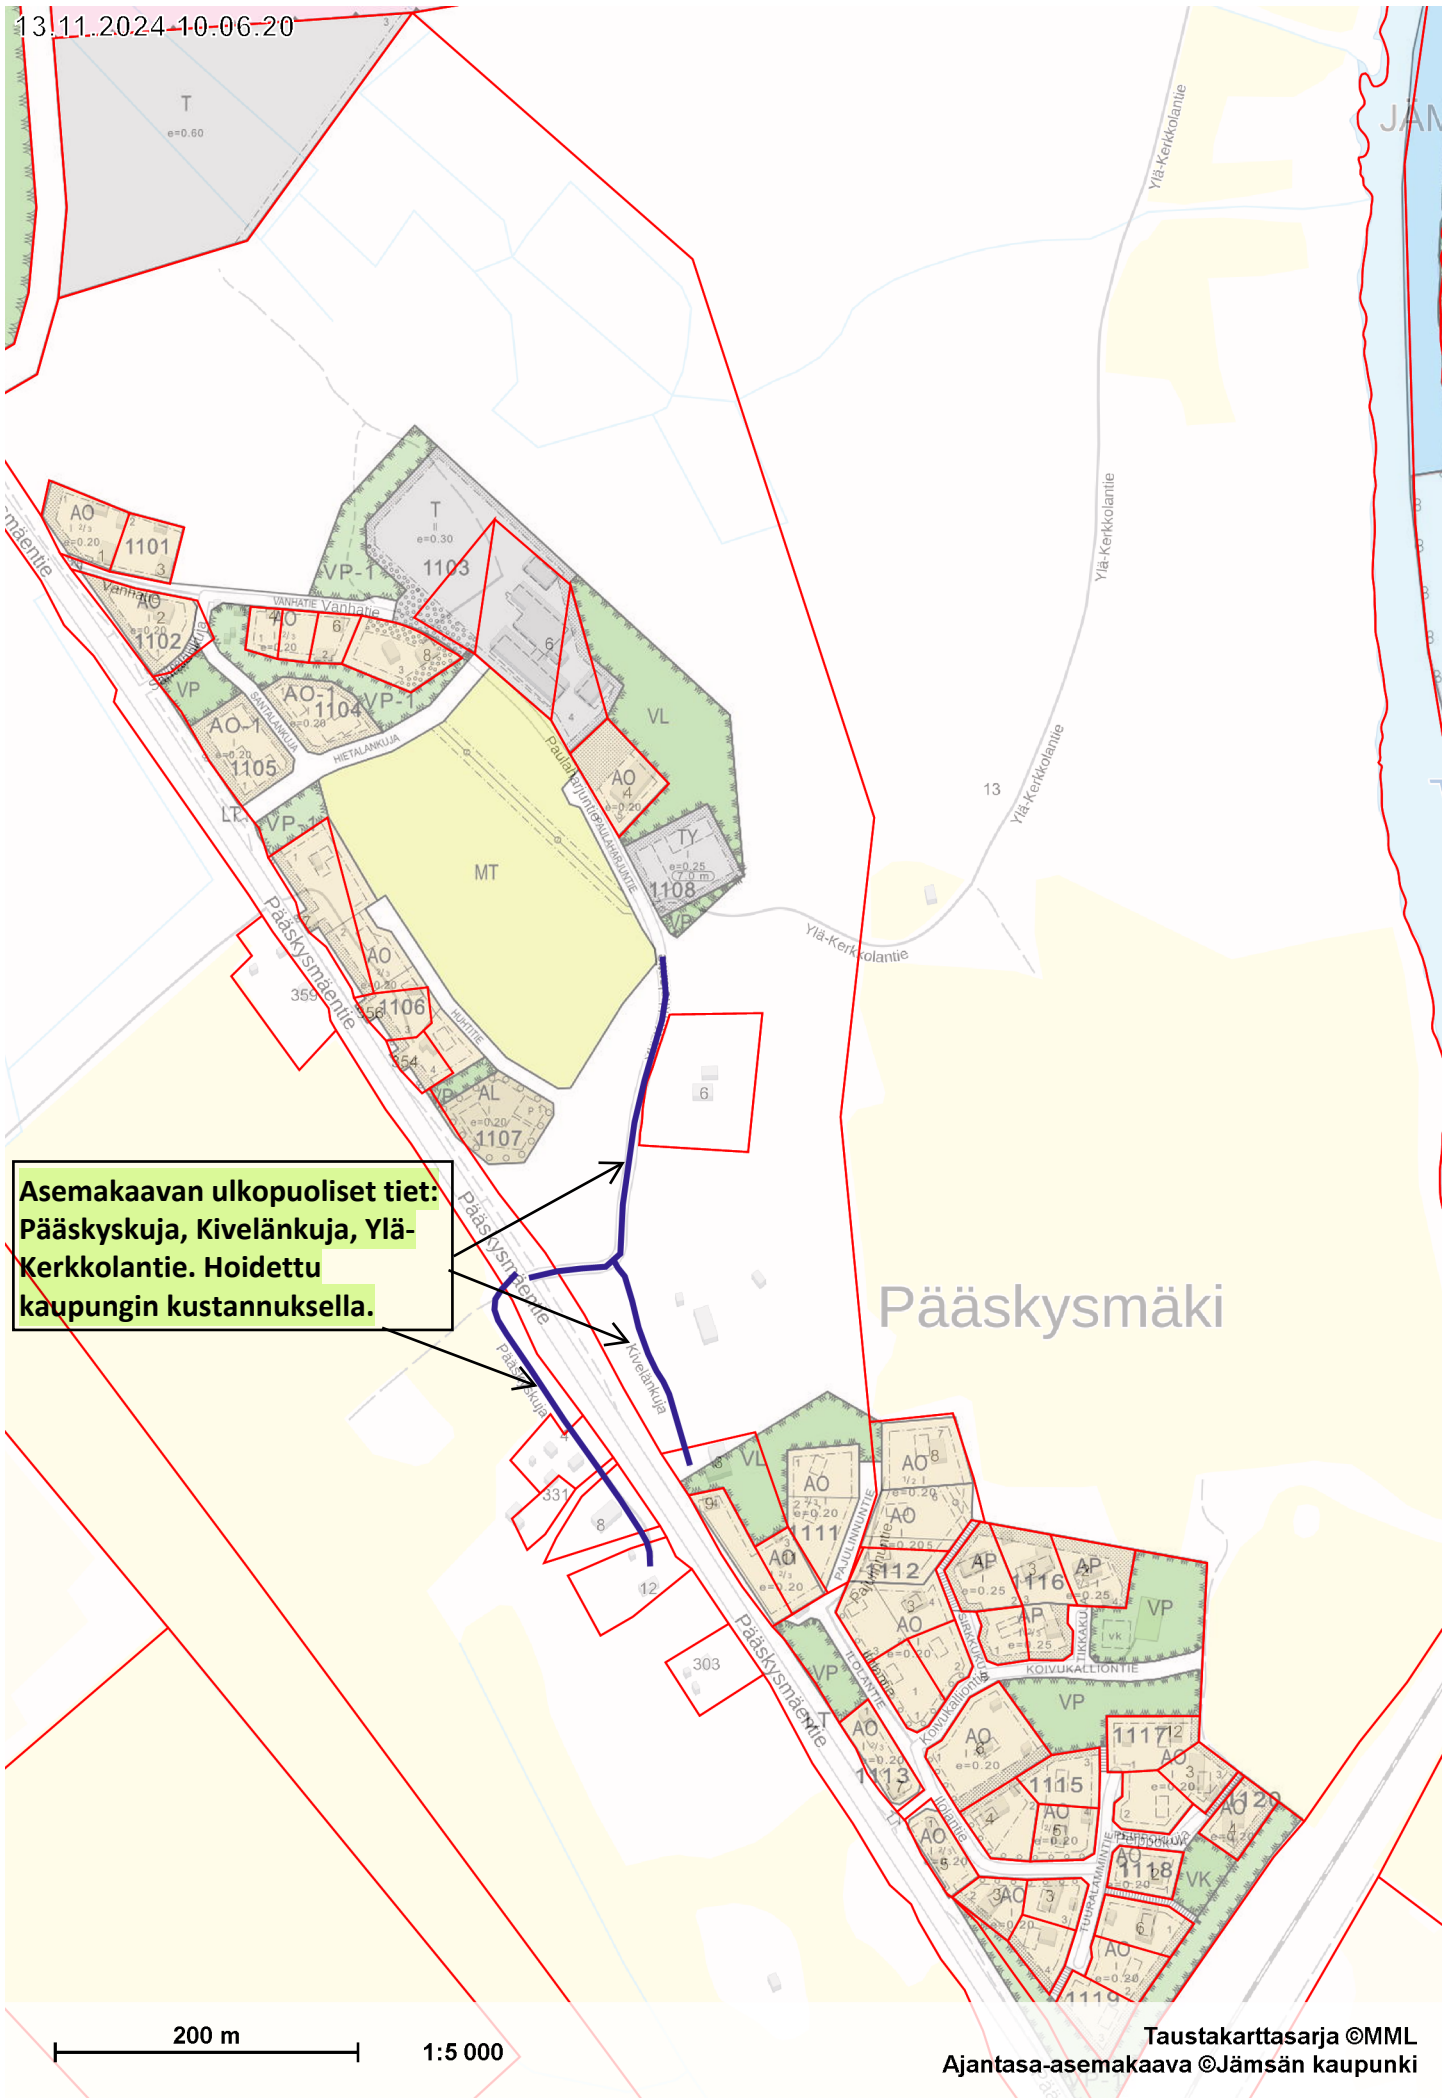

13.11.2024 10:06:20

**Asemakaavan ulkopuoliset tiet:  
Pääskyskuja, Kivelänkuja, Ylä-  
Kerkkolantie. Hoidettu  
kaupungin kustannuksella.**

# Pääskysmäki

200 m

1:5 000