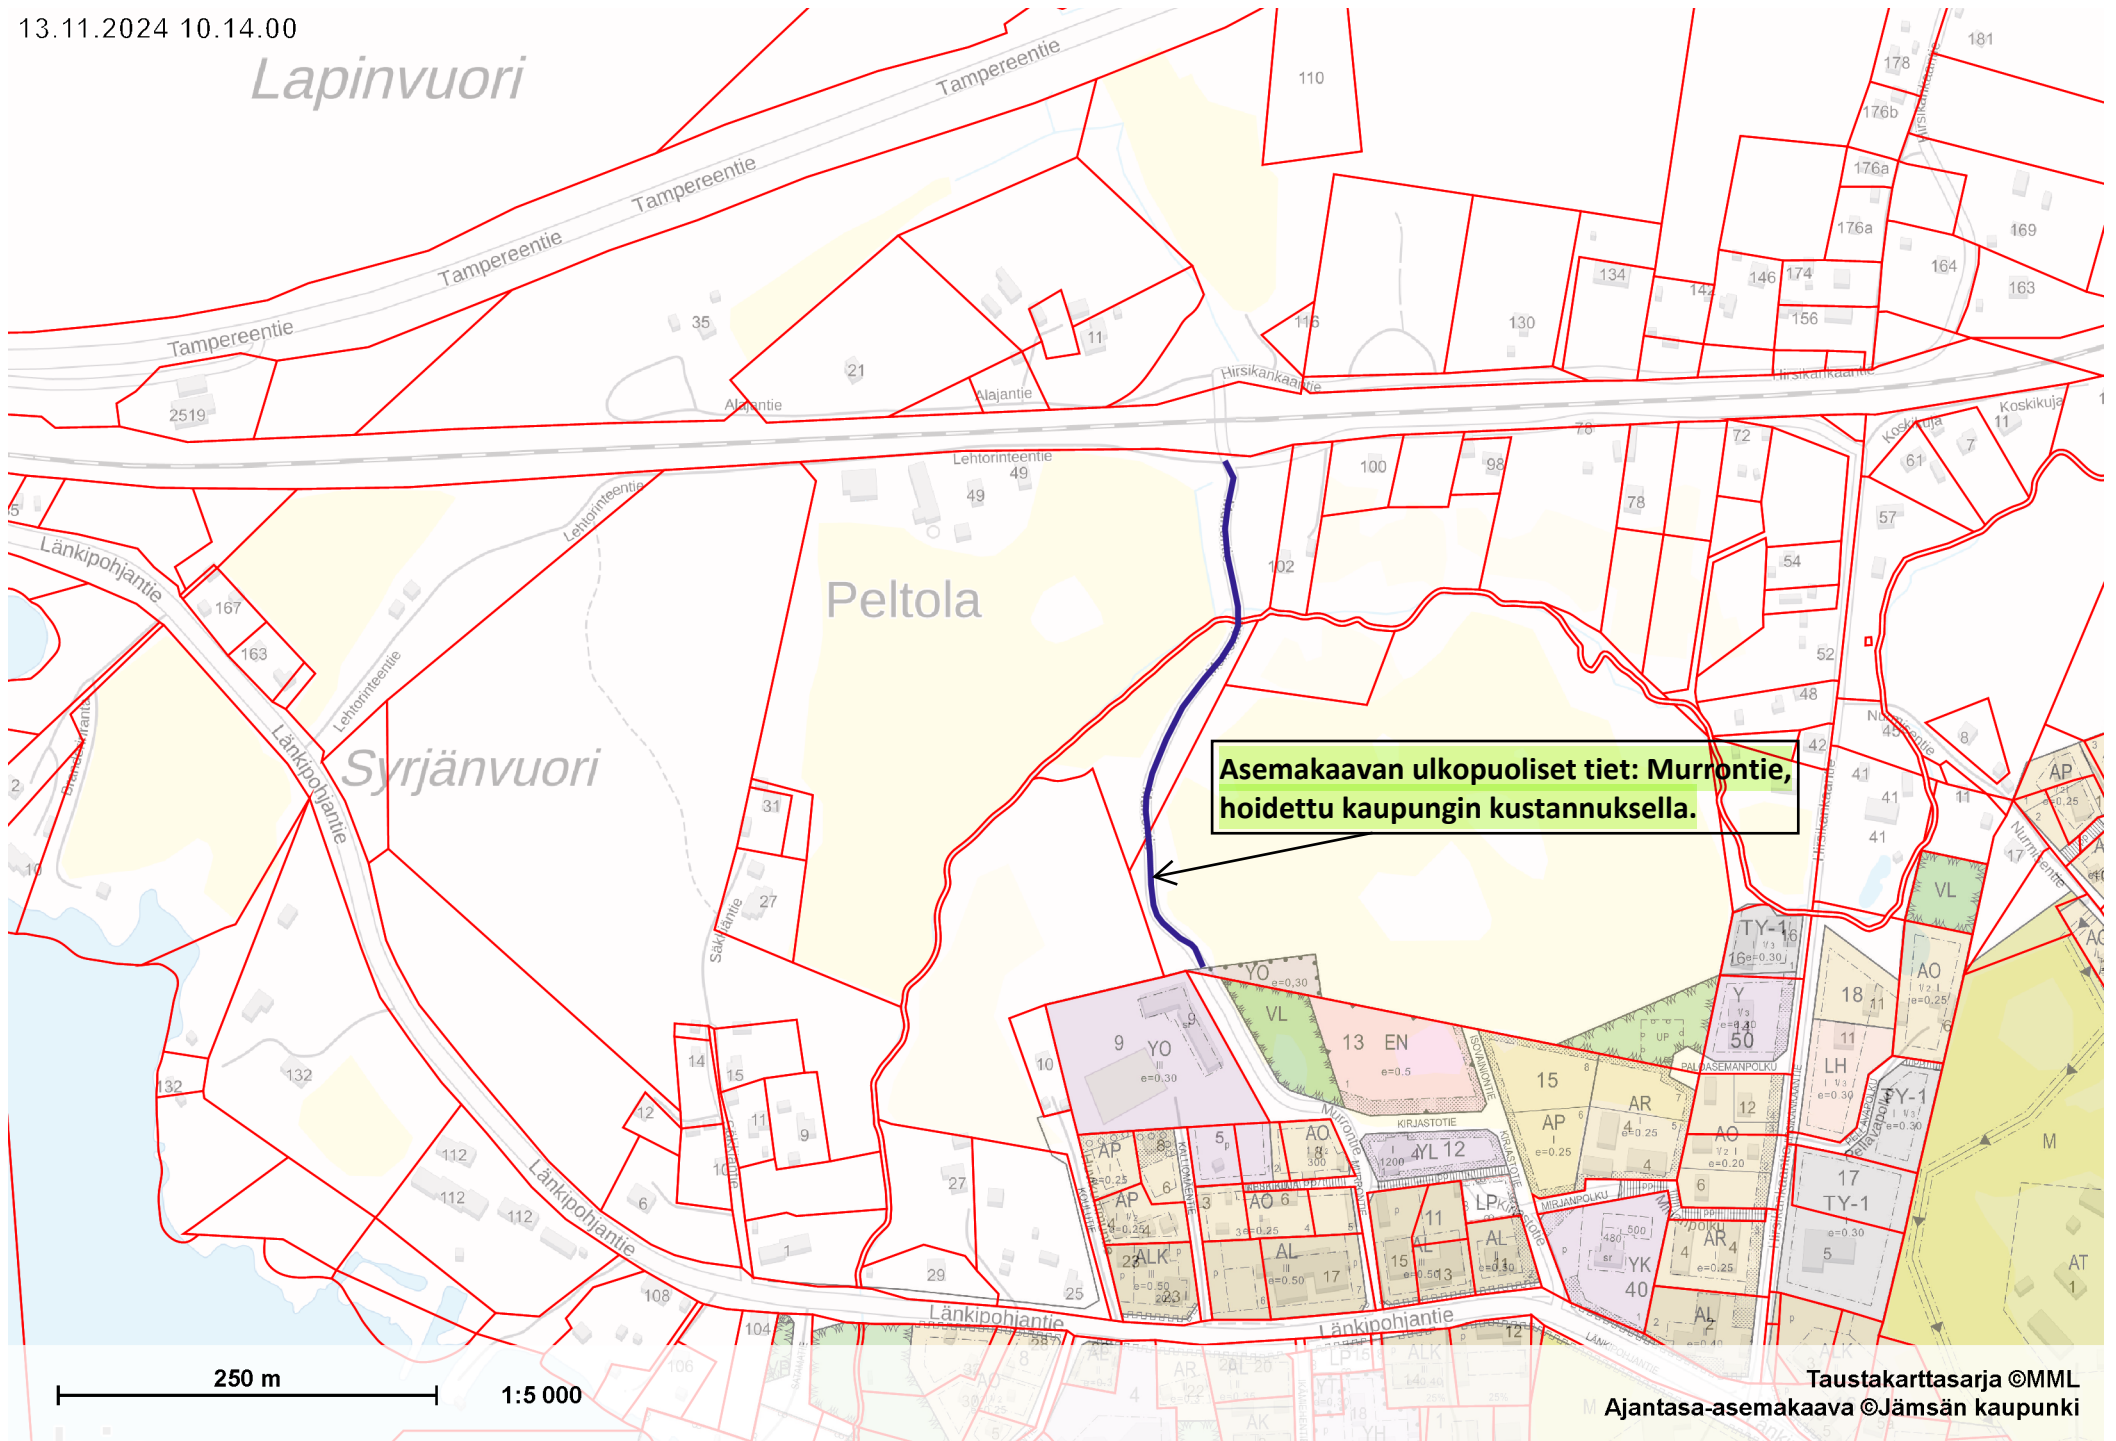

Lapinvuori

Asemakaavan ulkopuoliset tiet: Murrontie, hoidettu kaupungin kustannuksella.

250 m 1:5 000

Taustakarttasarja ©MML
Ajantasa-asemakaava ©Jämsän kaupunki