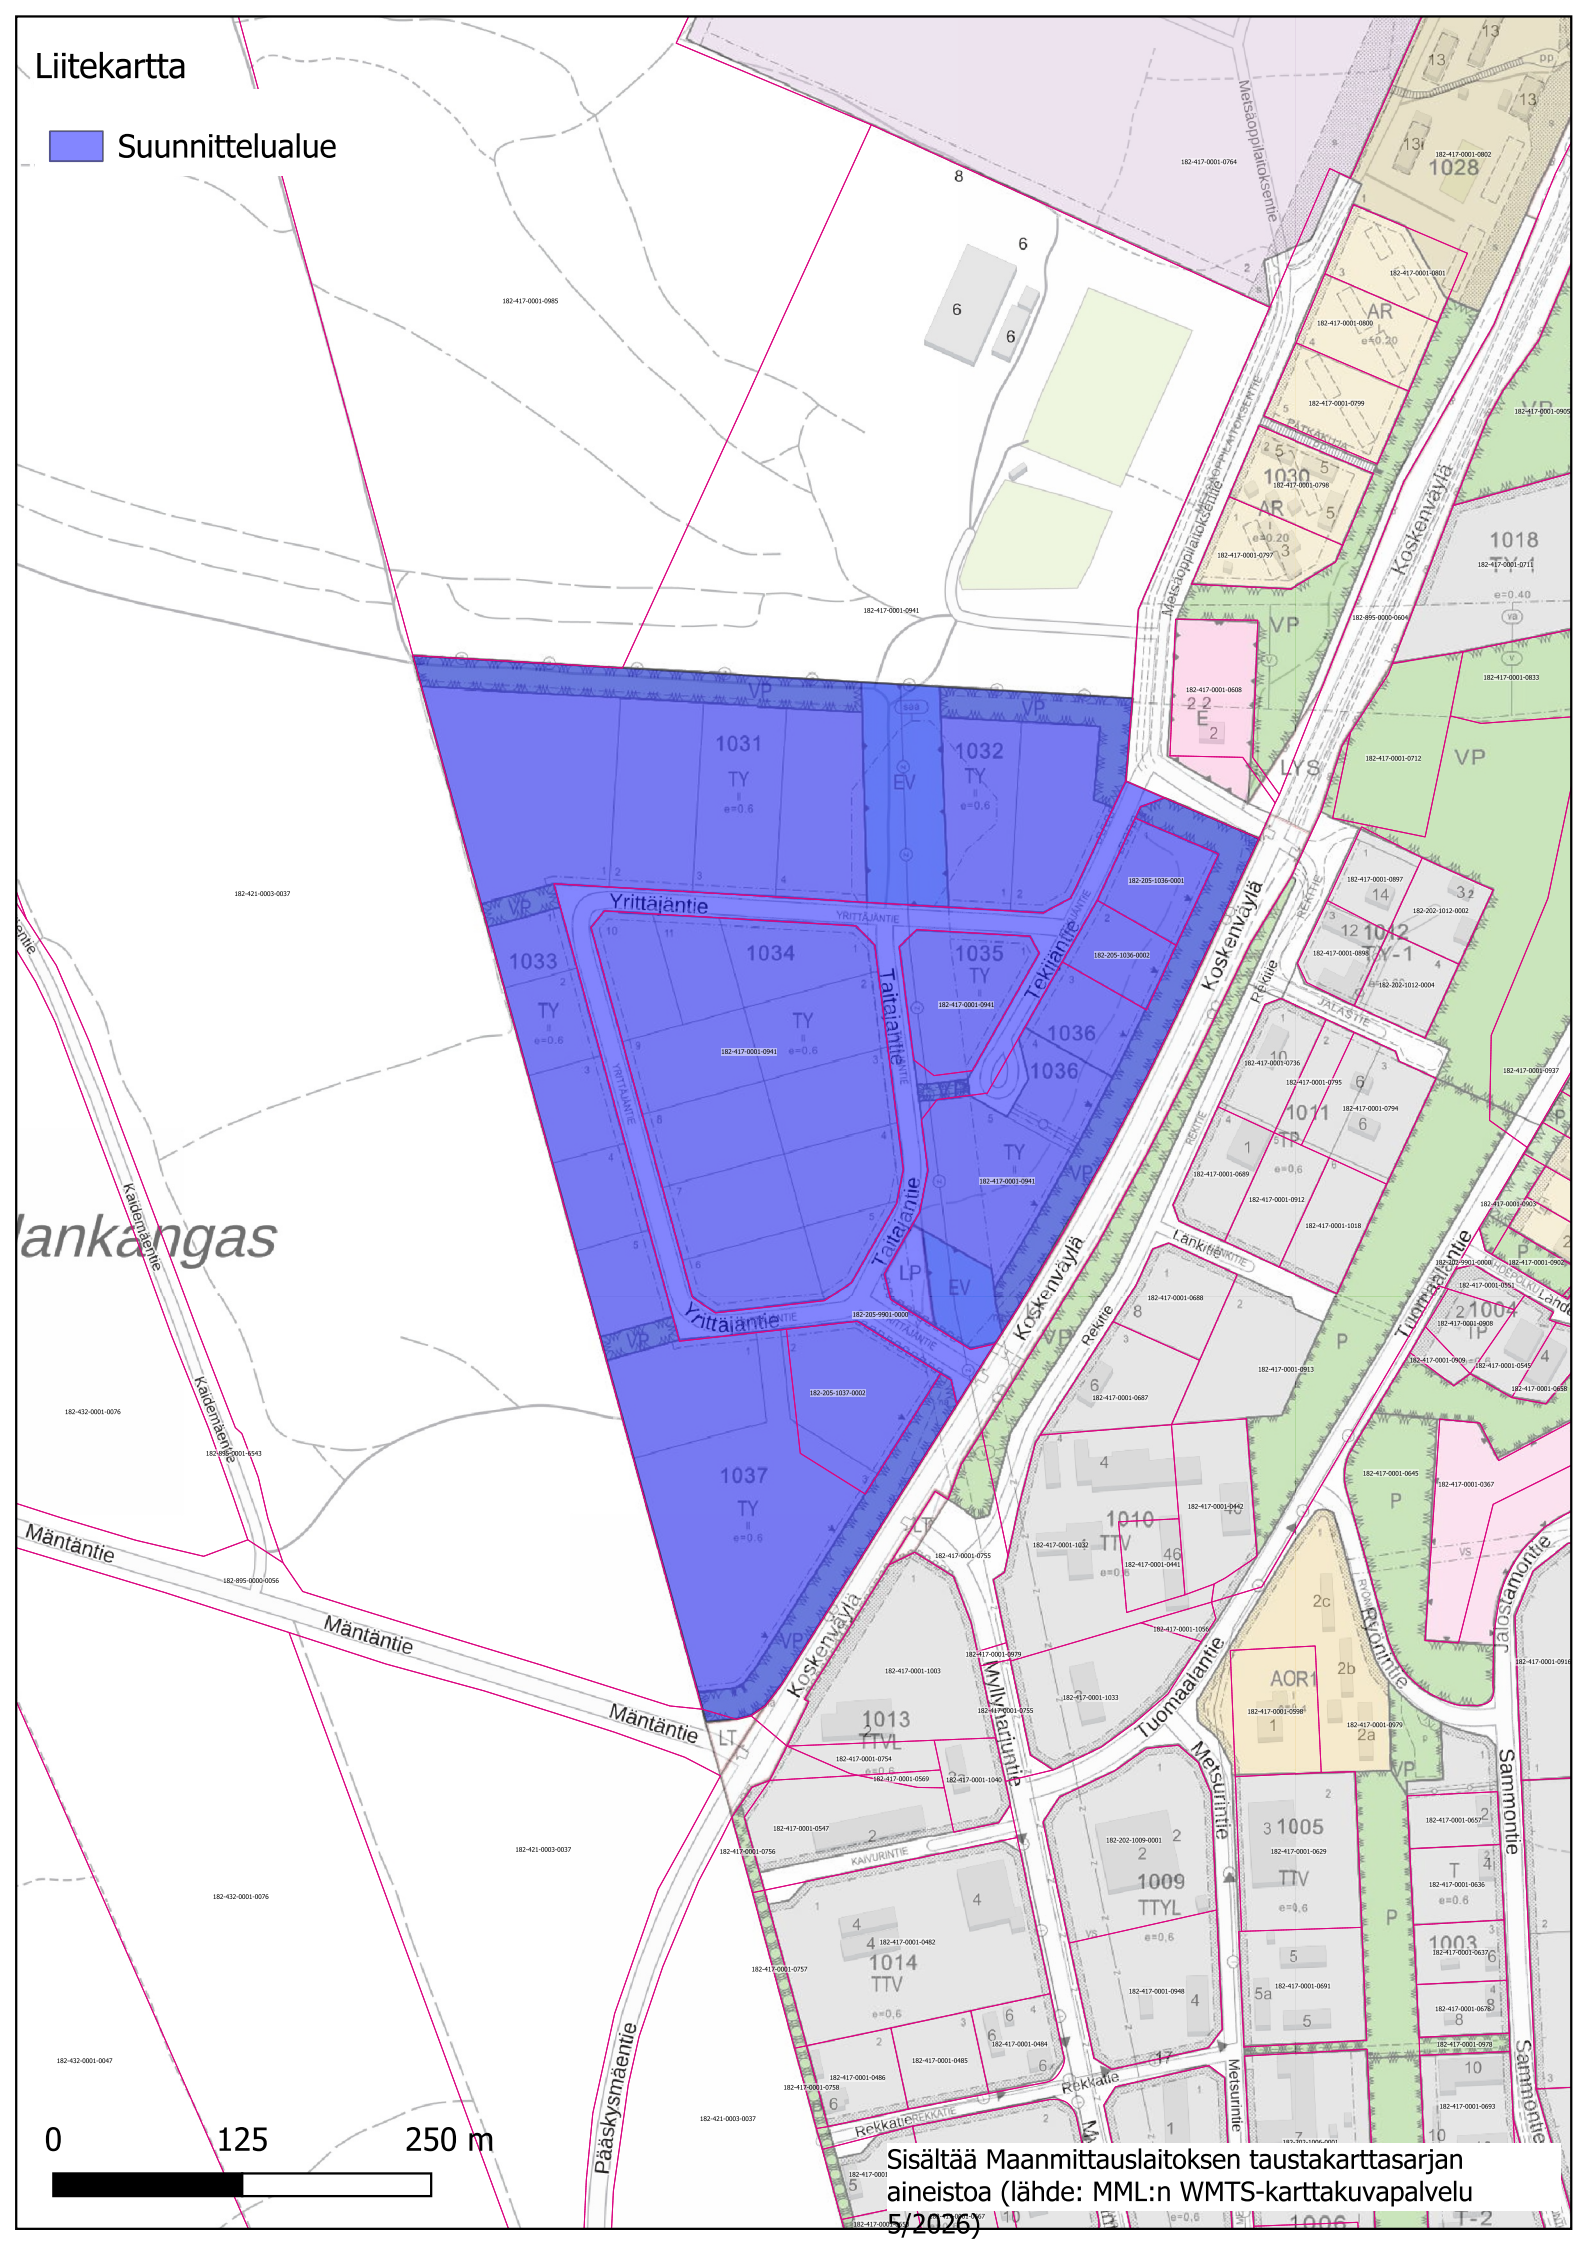

Liitekartta

 Suunnittelualue

Sisältää Maanmittauslaitoksen taustakarttasarjan aineistoa (lähde: MML:n WMTS-karttavapalvelu 5/2026)