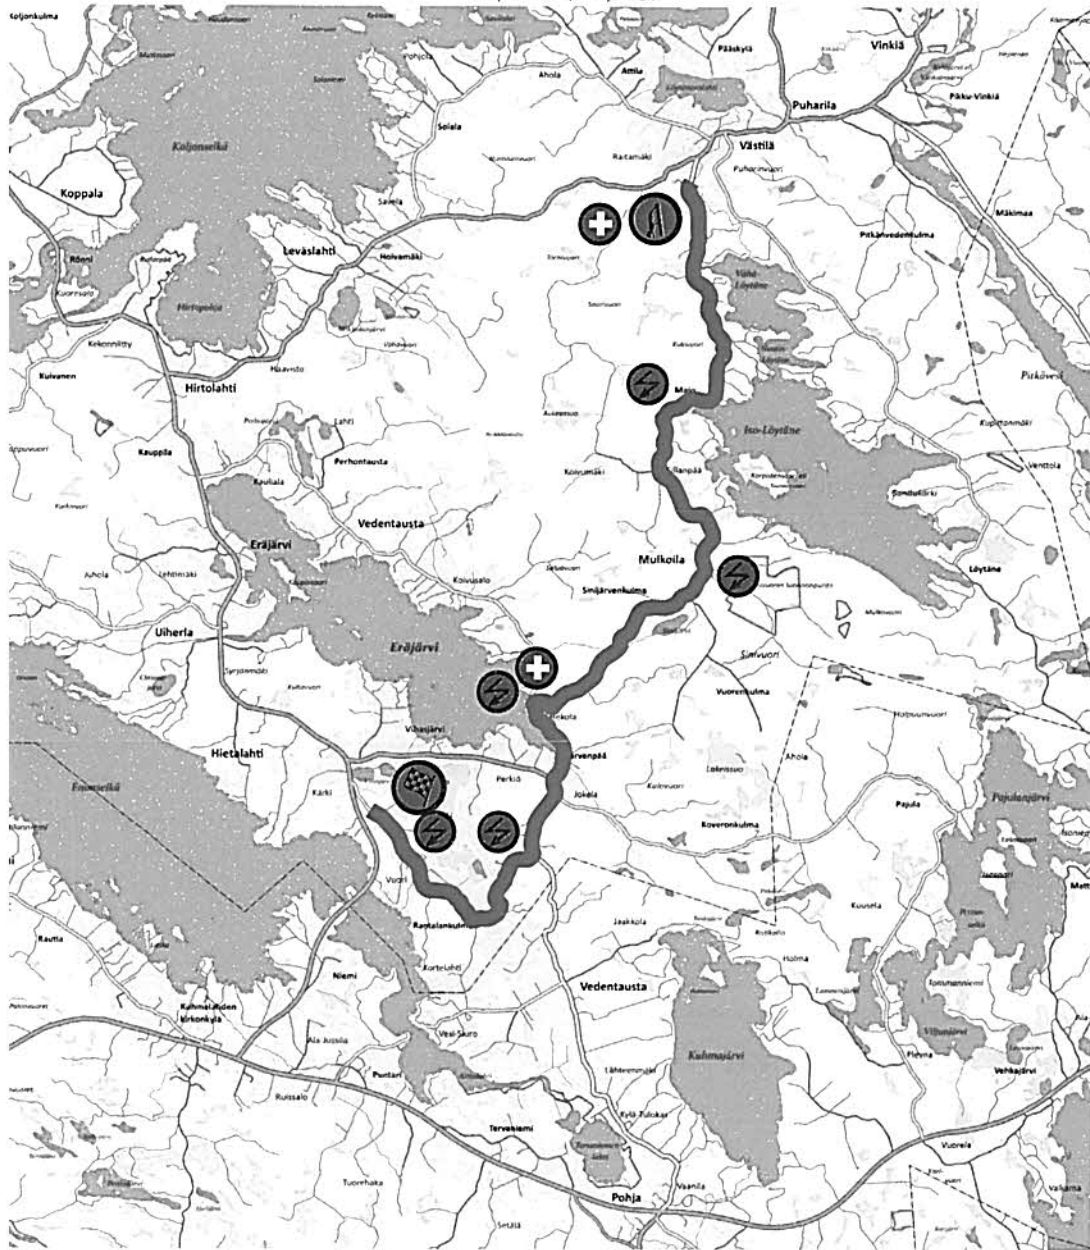

SSS 10 Harju 2

2,01 km

same as 2022 (SS 6)

0 100 200 300 400 500 m

© Jyväskylän kaupunki 2023 lupa nro 23-001
Reittipäros/Route, AXK Sports Ltd.

Pohjakartta © O-Mapper
Kartta-aineistona on käytetty Maanmittauslaitoksen maastotietokantaa 1:75000
Aineisto on ladattu latauspalvelusta 11/2022.
Reitti: irros.Route, AKK Sports Ltd.

SS 13/16 Ouninpohja 1/2 33,00 km

same as 2017 (SS 16/19)
same as 2023 (SS 13/17)

0 1 2 3 4 5 km

Pohjakartta ©: O-Mapper
Kartta-aiheistona on käytetty Maanmittauslaitoksen maastietokantaa 1:75000
Aineisto on ladattu latauspalvelusta 11/2022.
Reitti-aiheisto: Route, AKK Sports Ltd.