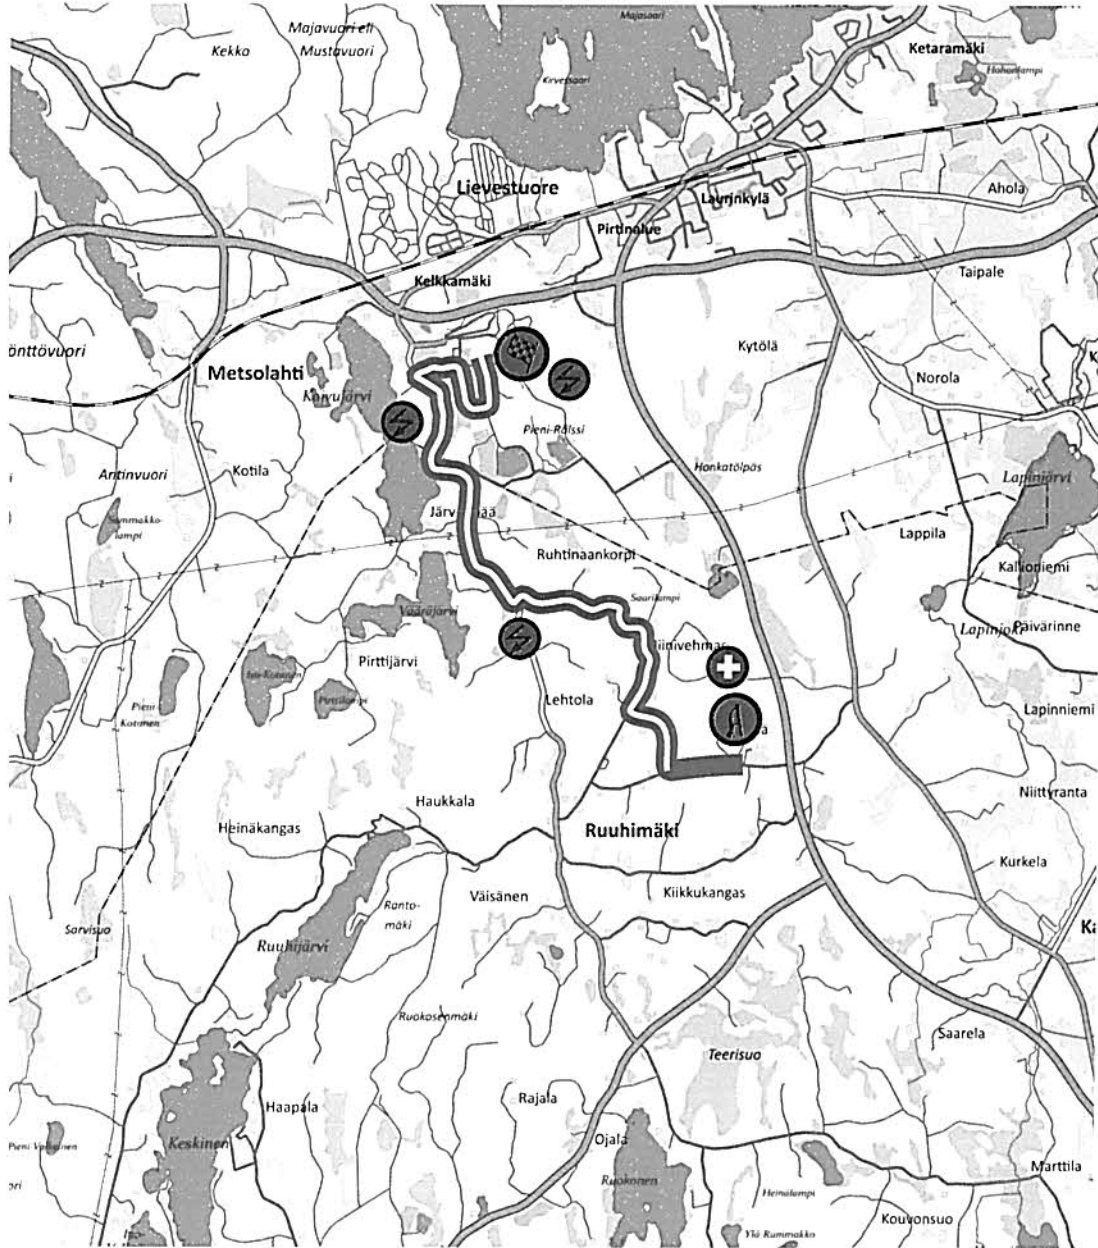

SS 5/9 Ruuhimäki 1/2 7,76 km

same as 2014 (SS 24/26)
same as 2022 (SS 20/22)

Pohjakartta ©: O Mapper
Kartta-aineistona on käytetty Maanmittauslaitoksen maastotietokantaa 1:75000
Aineisto on ladattu latauspalvelusta 11/2022.
Reittipiirros/Route, AKK Sports Ltd.