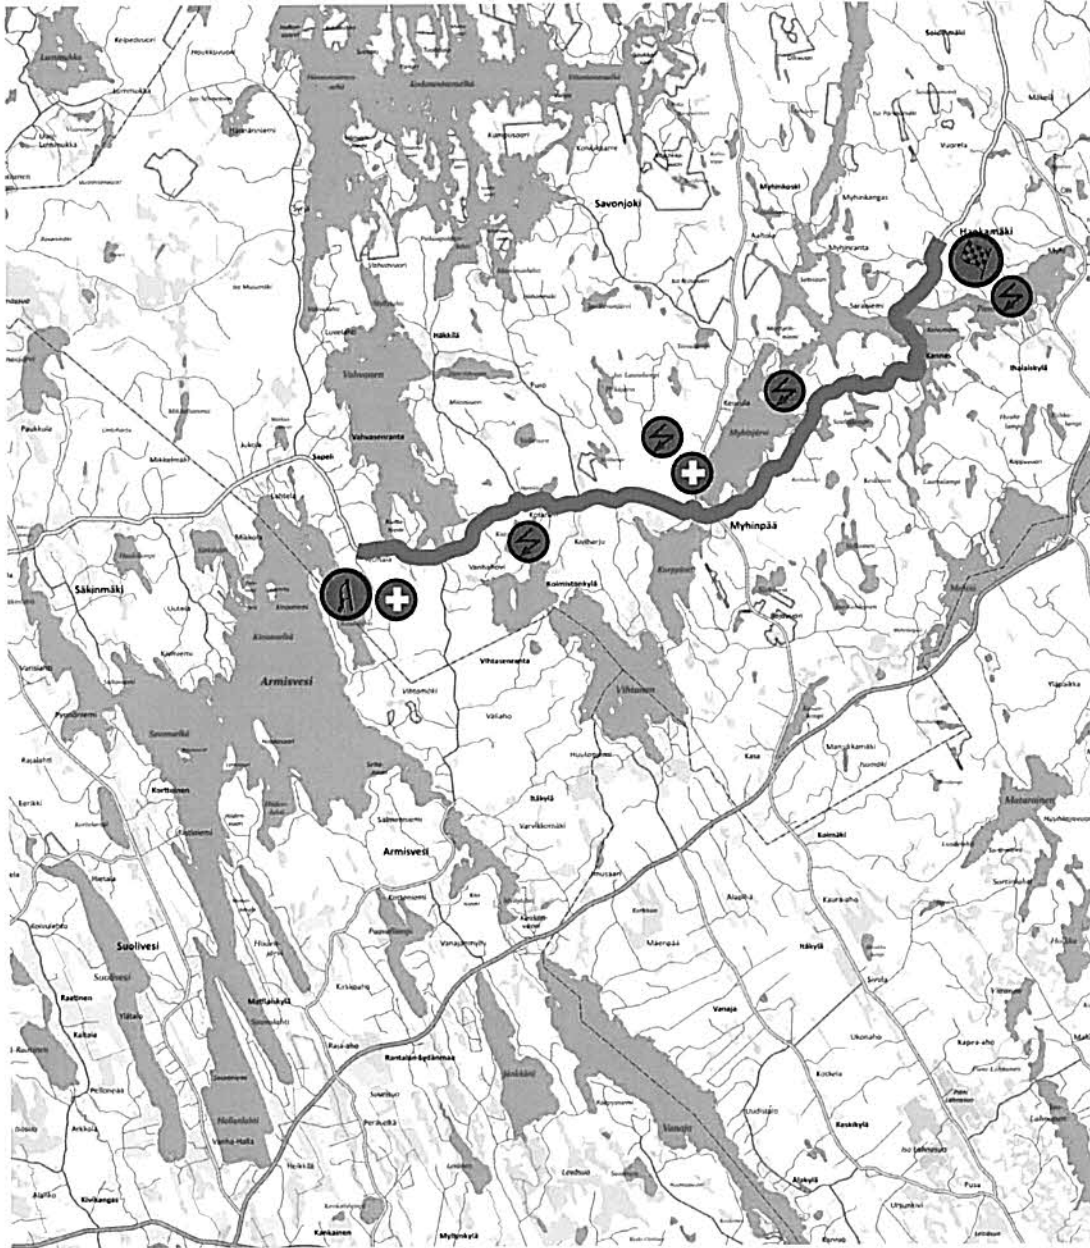

15,50 km

new

Fohjakartta s: O-Mapper
Kartta aineistona on käytetty Maanmittauslaitoksen maastotietokantaa 1:75000
Aineisto on ladattu latauspalvelusta 11/2022.
Reittipiirros/Route, AKK Sports Ltd.

SS 4/8 Myhinpää 1/2

15,51 km

same as 2023 (SS 4/8)

Pohjakartta © O-Mapper
Kartta-aineistona on käytetty Maanmittauslaitoksen maastotietokantaa 1:75000
Aineisto on ladattu latauspalvelusta 11/2022.
Reitti: Pirros/Route, AKK Sports Ltd.