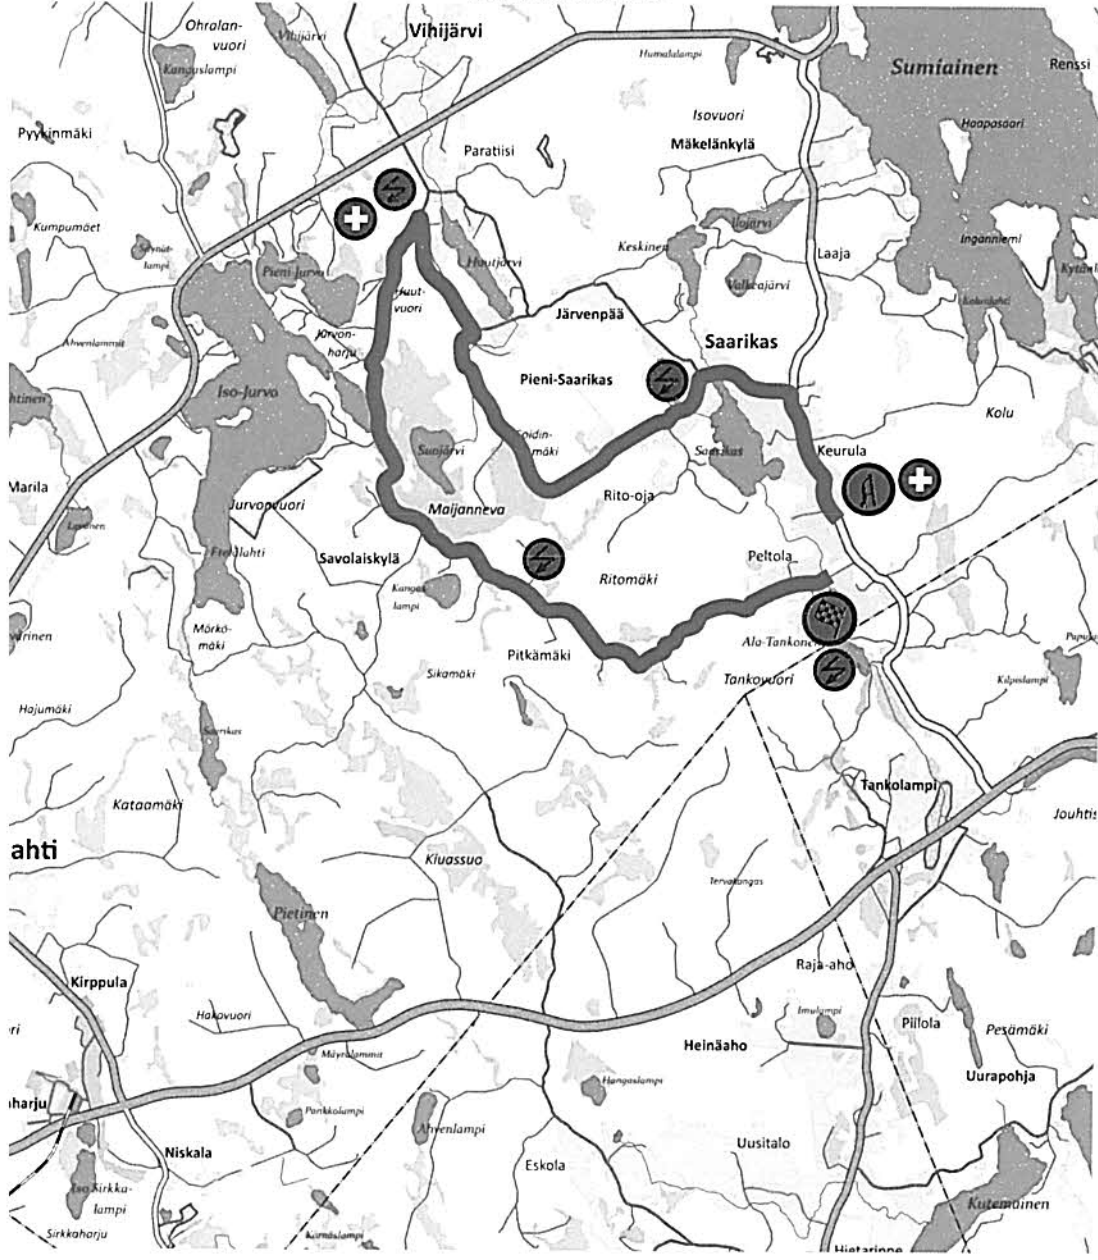

Pohjakartta ©: O Mapper
Kartta-aineistona on käytetty Maanmittauslaitoksen maastotietokantaa 1:75000
Aineisto on ladattu latauspalvelusta 11/2022.
Reittiirros/Route, AKK Sports Ltd.

SS 3/7 Saarikas 1/2

15,50 km

new

Fohjakartta s: O-Mapper
Kartta aineistona on käytetty Maanmittauslaitoksen maastotietokantaa 1:75000
Aineisto on ladattu latauspalvelusta 11/2022.
Reittipiirros/Route, AKK Sports Ltd.

SS 4/8 Myhinpää 1/2

15,51 km

same as 2023 (SS 4/8)

Pohjakartta © O-Mapper
Kartta-aineistona on käytetty Maanmittauslaitoksen maastotietokantaa 1:75000
Aineisto on ladattu latauspalvelusta 11/2022.
Reitti: Pirros/Route, AKK Sports Ltd.

SS 18 Laajavuori 1

4,19 km

▬ same as 2014 (Shakedown)
▬▬ new

0 100 200 300 400 500 m

© Jyväskylän kaupunki/Torttiowisto lupa 2005
Reittiopisto: Route AKK Sports Ltd

SS 20 Laajavuori 2

8,53 km

same as 2014 (Shakedown)
new