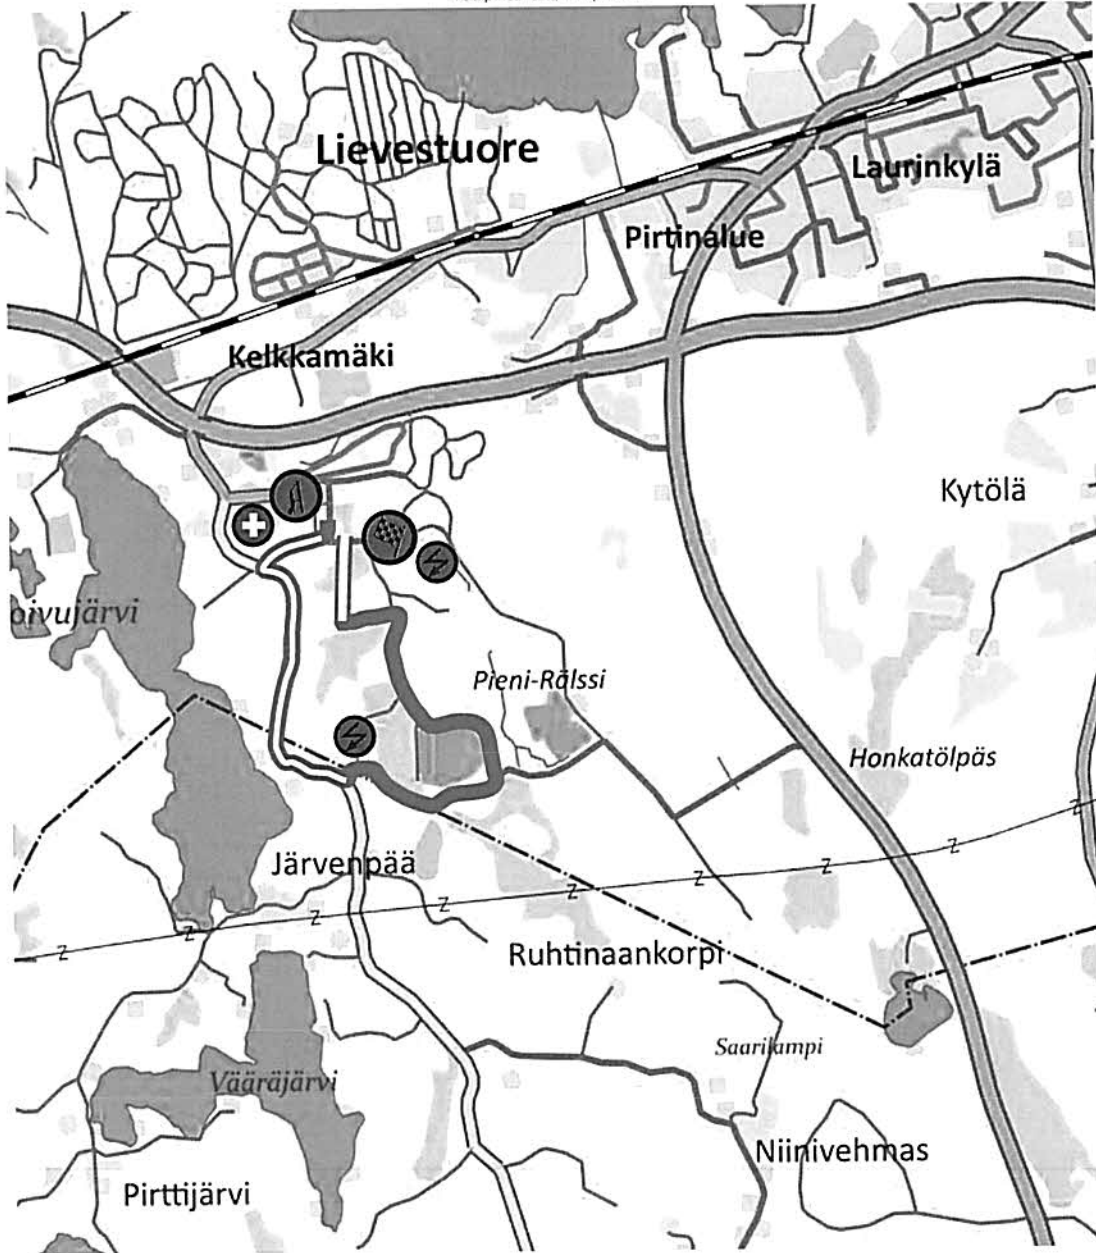

SERVICE PARK - HQ

Shakedown Ruuhimäki 4,10 km

-  new
-  same as 2016 (SD)
-  same as 2022 (SS 20/22)

Pohjakartta © O-Mapper
Kartta aineistona on käytetty Maanmittauslaitoksen maastotietokantaa 1:75000
Aineisto on ladattu latauspalvelusta 11/2022.
Reittipiirros/Route, AKK Sports Ltd.

SSS 1 Harju 1

3,48 km

same as 2023 (SS 1/10)

0 100 200 300 400 500 m

O. Jyväskylän Kaupunki 2024 lupa no 23/001
ReiTierras Route, AXA Sports Ltd

SS 2/6 Laukaa 1/2 18,00 km

-  same as 2017 (SS 9/12)
-  new
-  same as 2023 (SS 2/6)