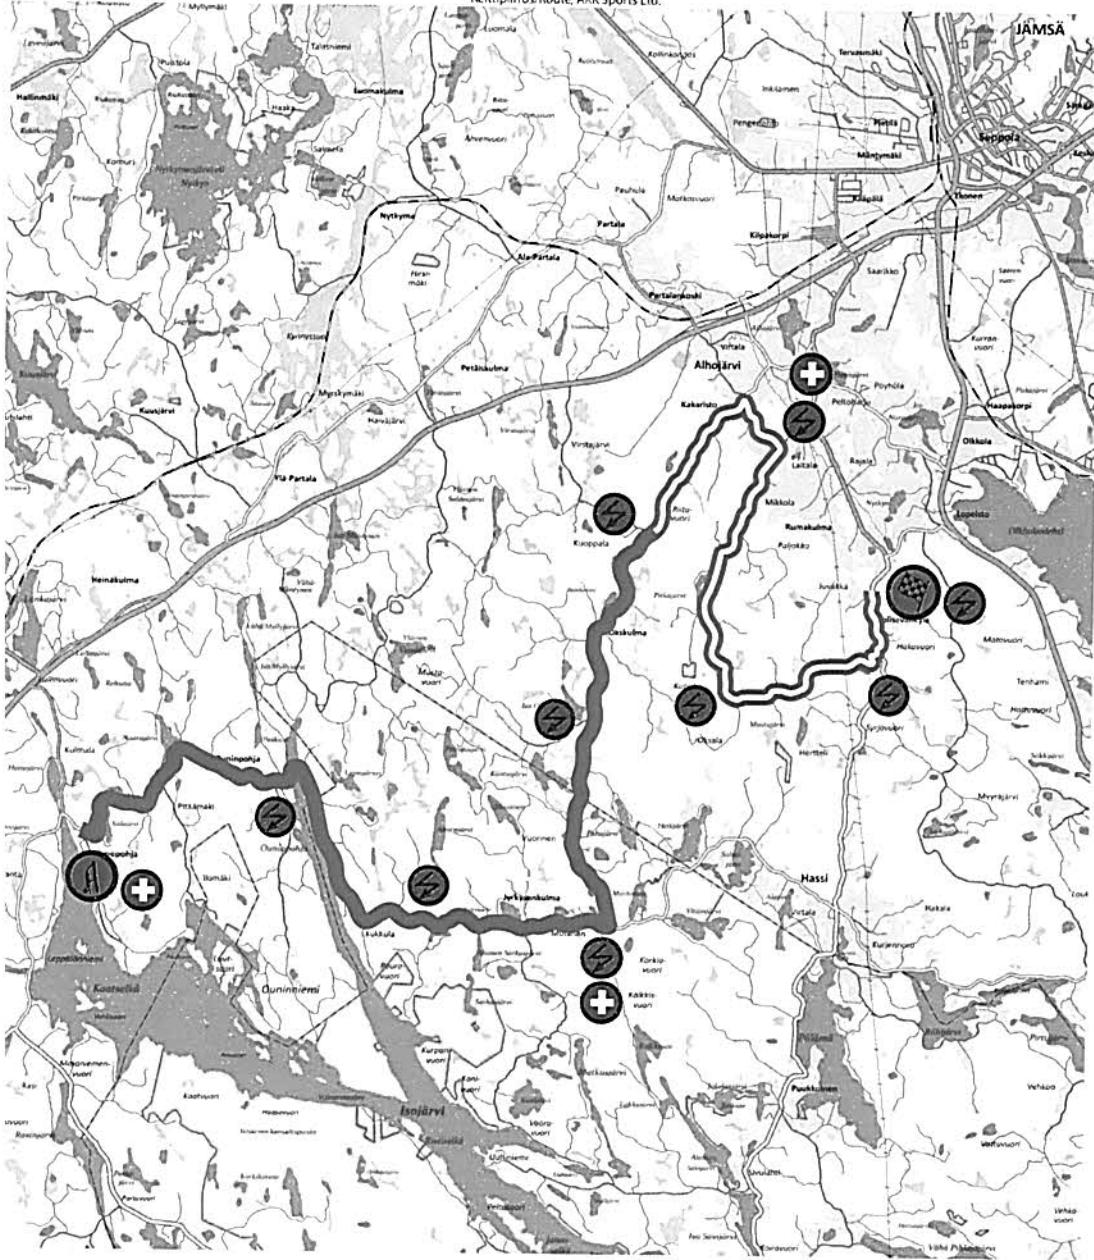

15,51 km

same as 2023 (SS 4/8)

Pohjakartta © O-Mapper
Kartta-aineistona on käytetty Maanmittauslaitoksen maastotietokantaa 1:75000
Aineisto on ladattu latauspalvelusta 11/2022.
Reitti: Pirros/Route, AKK Sports Ltd.

SSS 10 Harju 2

2,01 km

same as 2022 (SS 6)

0 100 200 300 400 500 m

© Jyväskylän kaupunki 2023 lupa nro 23-001
Reittipäros/Route, AXK Sports Ltd.

Pohjakartta © O-Mapper
Kartta-aineistona on käytetty Maanmittauslaitoksen maastotietokantaa 1:75000
Aineisto on ladattu latauspalvelusta 11/2022.
Reitti: irros.Route, AKK Sports Ltd.

SS 13/16 Ouninpohja 1/2 33,00 km

same as 2017 (SS 16/19)
same as 2023 (SS 13/17)

0 1 2 3 4 5 km

Pohjakartta ©: O-Mapper
Kartta-aiheistona on käytetty Maanmittauslaitoksen maastietokantaa 1:75000
Aineisto on ladattu latauspalvelusta 11/2022.
Reitti-aiheisto: Route, AKK Sports Ltd.

SS 17/19 Sahloinen-Moksi 1/2 14,40 km

same as 2022 (SS 8/10)

Pohjakartta © O-Mapper
 Kartta-aineistona on käytetty Maanmittauslaitoksen maastotietokantaa 1:75000
 Aineisto on ladattu latauspalvelusta 11/2022.
 Reittipiirros/Route, AKK Sports Ltd.