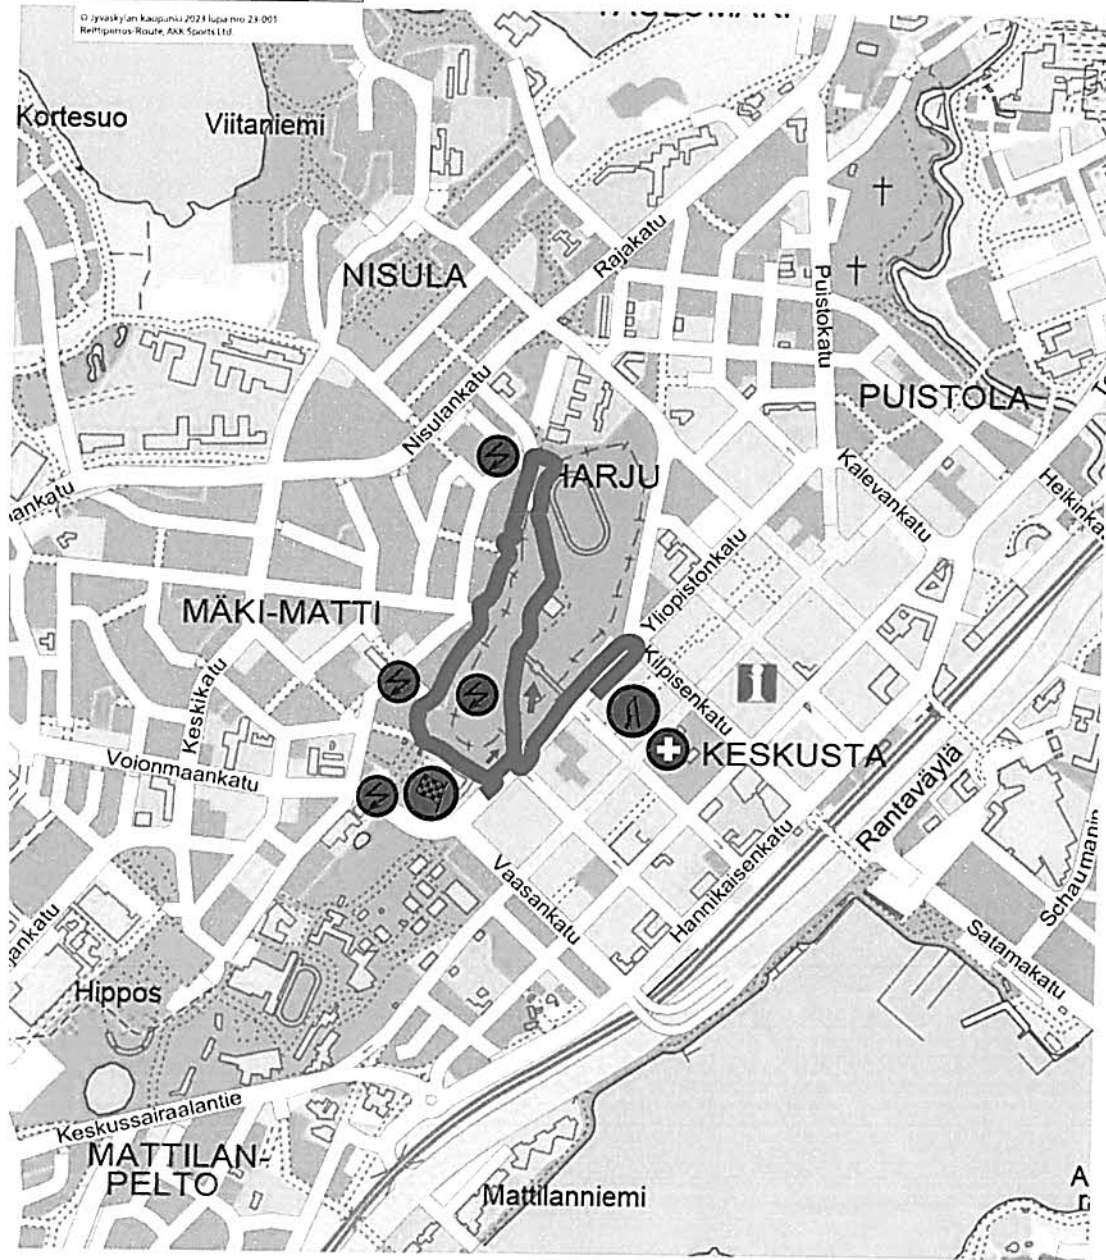

SSS 1 Harju 1

3,48 km

same as 2023 (SS 1/10)

0 100 200 300 400 500 m