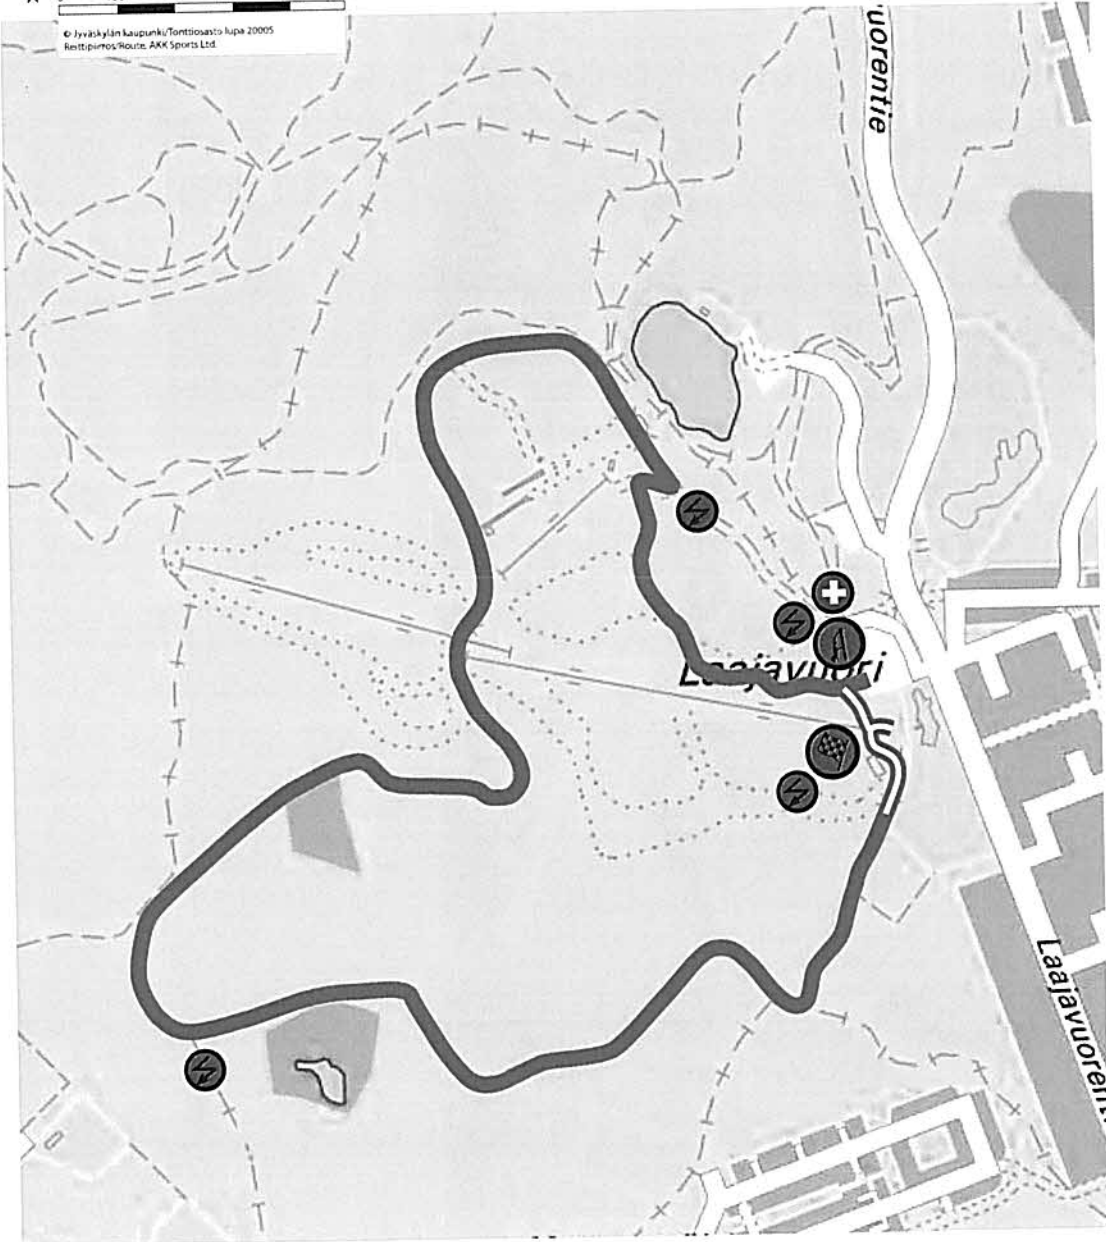

SS 20 Laajavuori 2

8,53 km

same as 2014 (Shakedown)
new

0 100 200 300 400 500 m