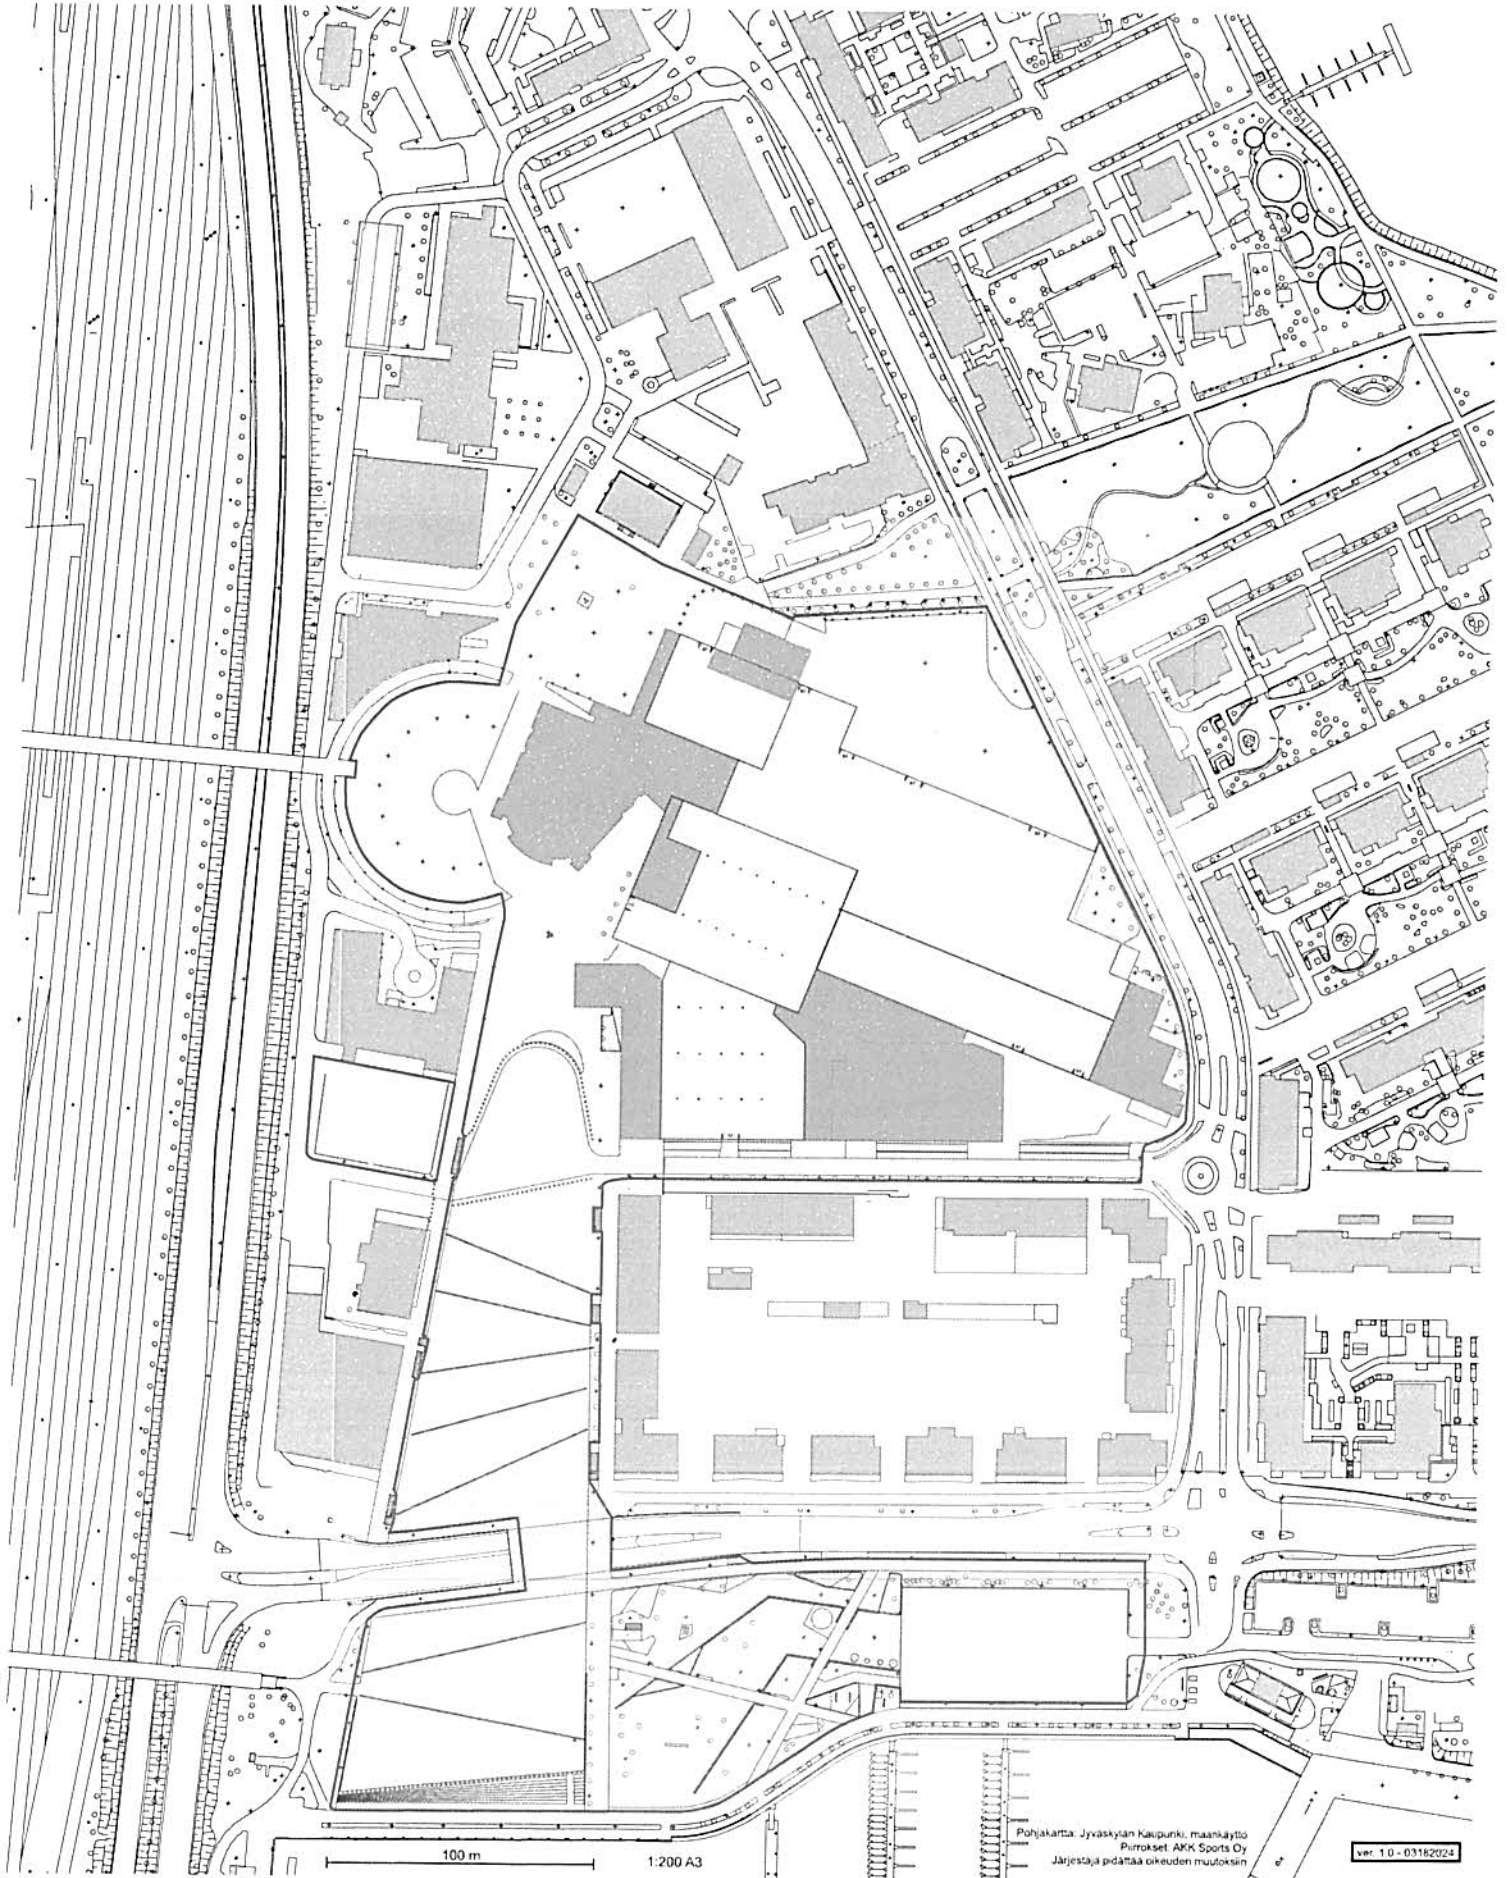

SERVICE PARK - HQ

Shakedown Ruuhimäki 4,10 km

-  new
-  same as 2016 (SD)
-  same as 2022 (SS 20/22)

Pohjakartta © O-Mapper
Kartta aineistona on käytetty Maanmittauslaitoksen maastotietokantaa 1:75000
Aineisto on ladattu latauspalvelusta 11/2022.
Reittipiirros/Route, AKK Sports Ltd.