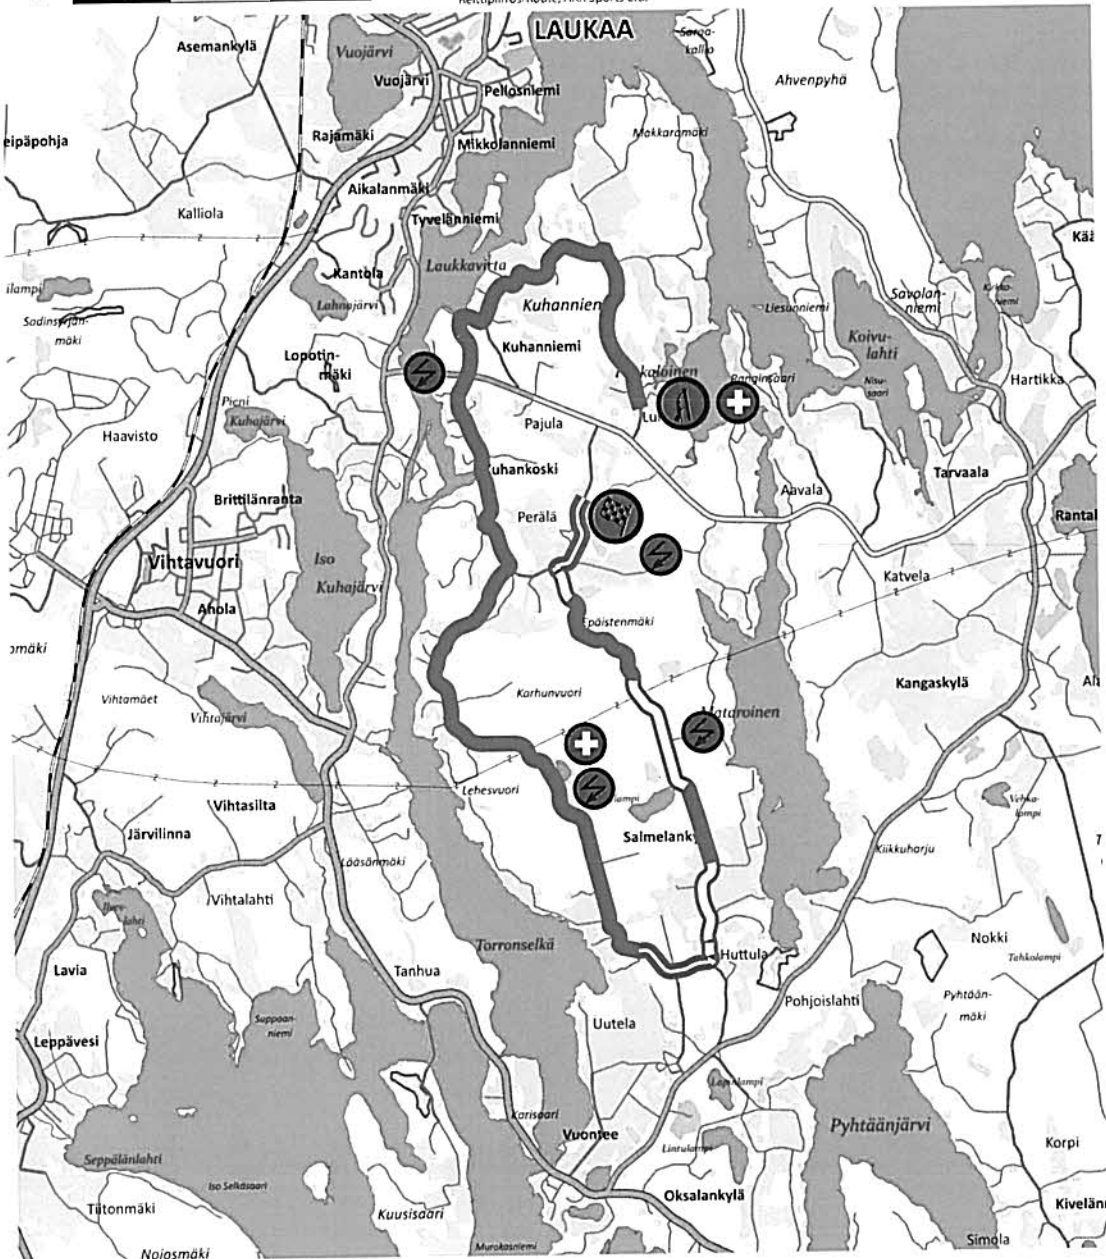

SSS 1 Harju 1

3,48 km

same as 2023 (SS 1/10)

0 100 200 300 400 500 m

O. Jyväskylän Kaupunki 2024 lupa no 23/001
ReiTierras Route, AXA Sports Ltd

SS 2/6 Laukaa 1/2 18,00 km

-  same as 2017 (SS 9/12)
-  new
-  same as 2023 (SS 2/6)

Pohjakartta ©: O Mapper
Kartta-aineistona on käytetty Maanmittauslaitoksen maastotietokantaa 1:75000
Aineisto on ladattu latauspalvelusta 11/2022.
Reittiirros/Route, AKK Sports Ltd.

SS 3/7 Saarikas 1/2

15,51 km

same as 2023 (SS 4/8)

Pohjakartta © O-Mapper
Kartta-aineistona on käytetty Maanmittauslaitoksen maastotietokantaa 1:75000
Aineisto on ladattu latauspalvelusta 11/2022.
Reitti: Pirros/Route, AKK Sports Ltd.

SS 18 Laajavuori 1

4,19 km

▬ same as 2014 (Shakedown)
▬▬ new

0 100 200 300 400 500 m

© Jyväskylän kaupunki/Torttiowisto lupa 2005
Reittiopisto: Route AKK Sports Ltd

SS 20 Laajavuori 2

8,53 km

same as 2014 (Shakedown)
new