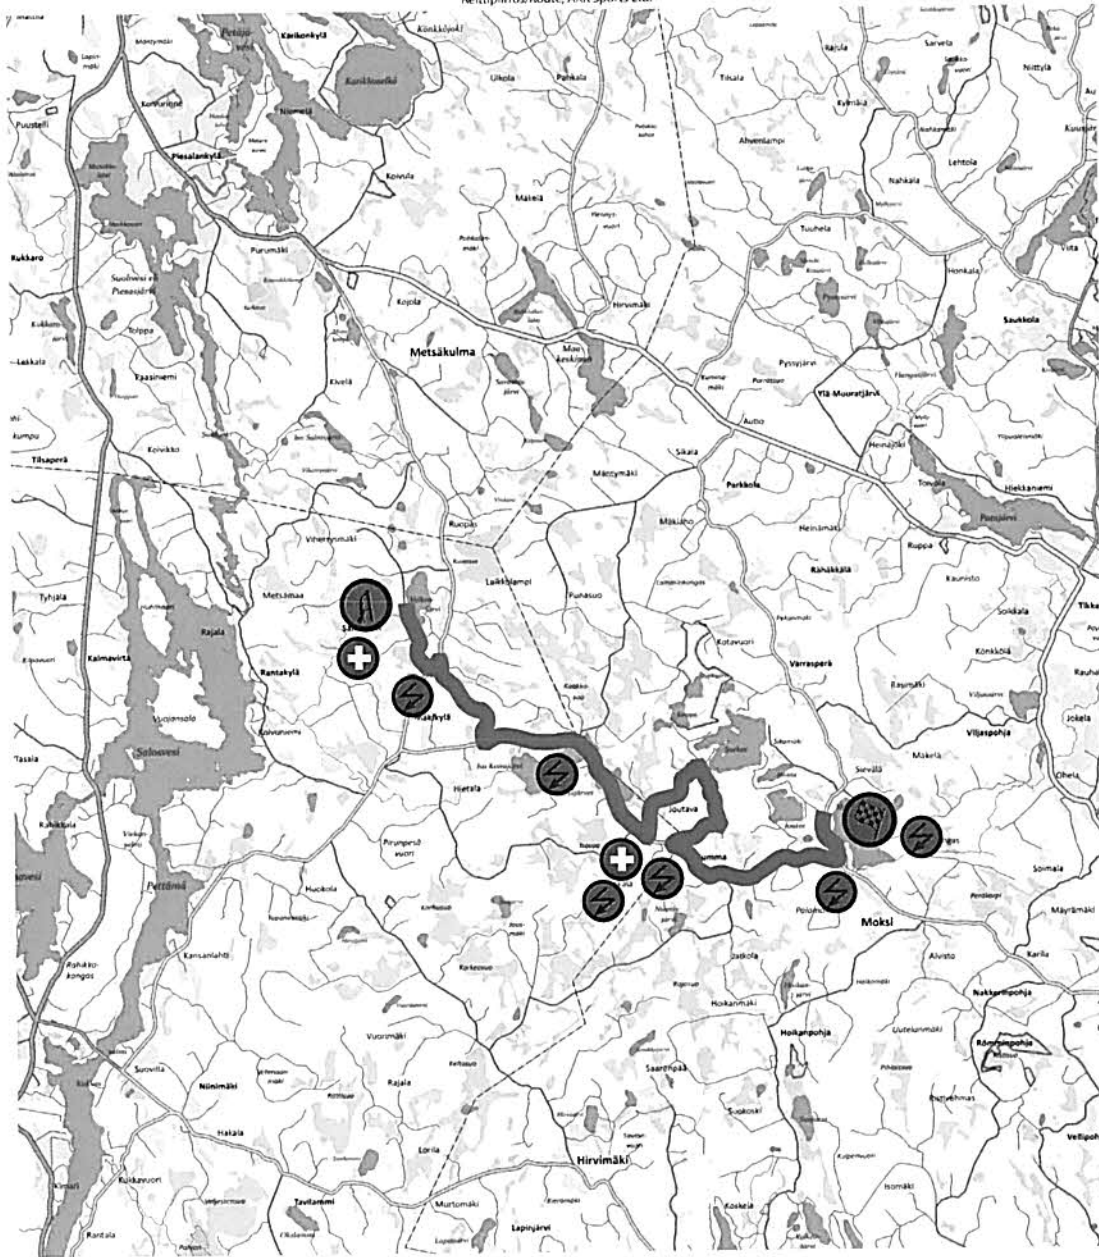

SSS 10 Harju 2

2,01 km

same as 2022 (SS 6)

0 100 200 300 400 500 m

© Jyväskylän kaupunki 2023 lupa nro 23-001
Reittipäros/Route, AXK Sports Ltd.

Pohjakartta © O-Mapper
Kartta-aineistona on käytetty Maanmittauslaitoksen maastotietokantaa 1:75000
Aineisto on ladattu latauspalvelusta 11/2022.
Reitti: irros.Route, AKK Sports Ltd.

SS 13/16 Ouninpohja 1/2 33,00 km

same as 2017 (SS 16/19)
same as 2023 (SS 13/17)

0 1 2 3 4 5 km

Pohjakartta ©: O-Mapper
Kartta-aiheistona on käytetty Maanmittauslaitoksen maastietokantaa 1:75000
Aineisto on ladattu latauspalvelusta 11/2022.
Reitti-aiheisto: Route, AKK Sports Ltd.

SS 17/19 Sahloinen-Moksi 1/2 14,40 km

same as 2022 (SS 8/10)

Pohjakartta © O-Mapper
 Kartta-aineistona on käytetty Maanmittauslaitoksen maastotietokantaa 1:75000
 Aineisto on ladattu latauspalvelusta 11/2022.
 Reittipiirros/Route, AKK Sports Ltd.