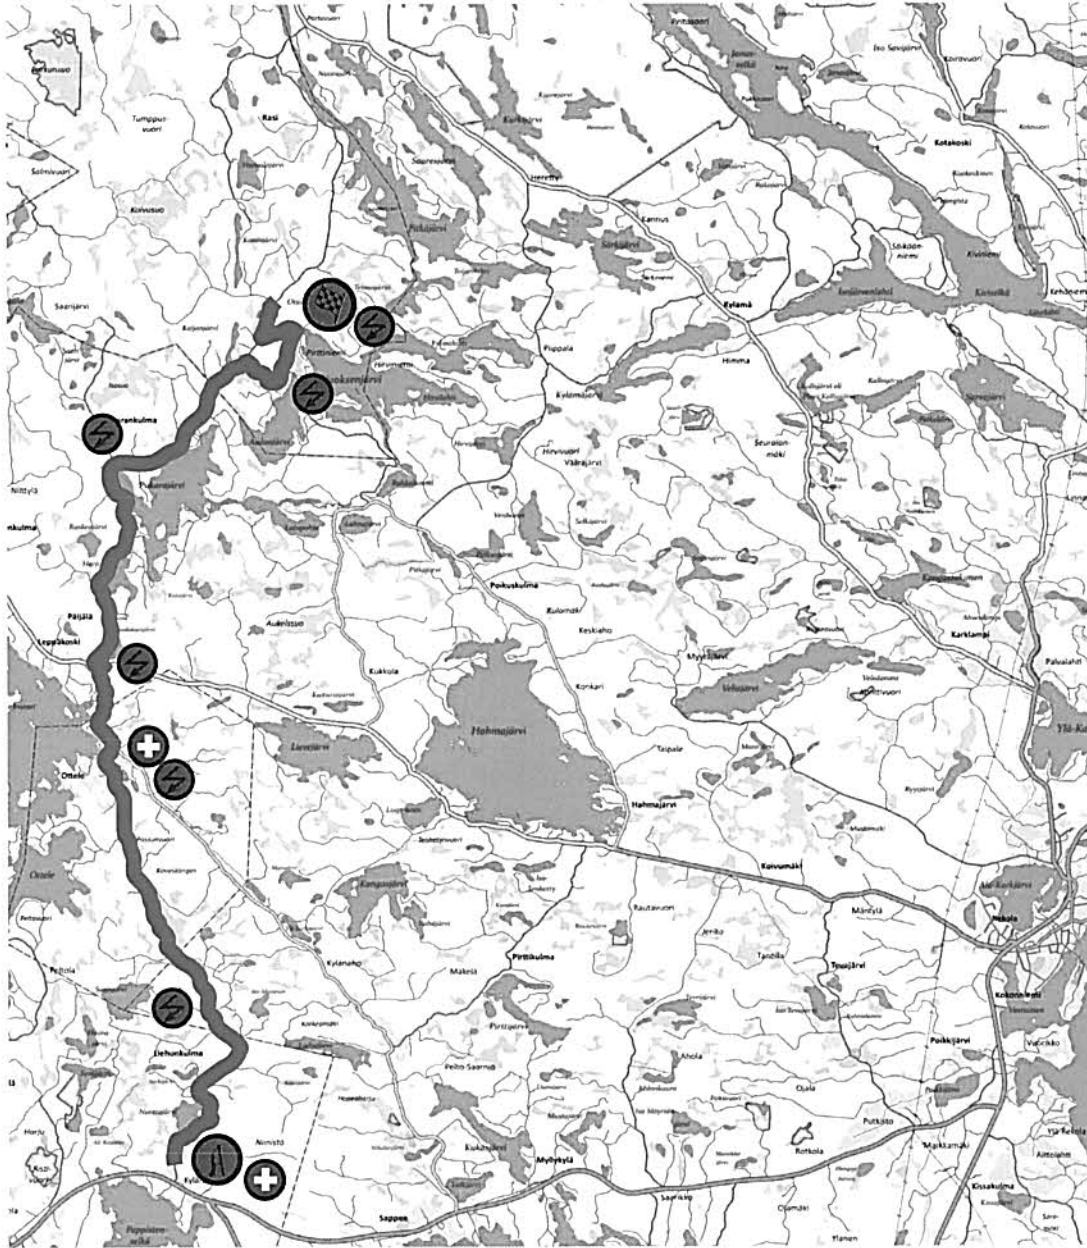

15,51 km

same as 2023 (SS 4/8)

Pohjakartta © O-Mapper
Kartta-aineistona on käytetty Maanmittauslaitoksen maastotietokantaa 1:75000
Aineisto on ladattu latauspalvelusta 11/2022.
Reitti: Pirros/Route, AKK Sports Ltd.

SSS 10 Harju 2

2,01 km

same as 2022 (SS 6)

0 100 200 300 400 500 m

© Jyväskylän kaupunki 2023 lupa nro 23-001
Reittipäros/Route, AXK Sports Ltd.

Pohjakartta © O-Mapper
Kartta-aineistona on käytetty Maanmittauslaitoksen maastotietokantaa 1:75000
Aineisto on ladattu latauspalvelusta 11/2022.
Reitti: irros.Route, AKK Sports Ltd.

SS 13/16 Ouninpohja 1/2 33,00 km

same as 2017 (SS 16/19)
same as 2023 (SS 13/17)

0 1 2 3 4 5 km

Pohjakartta ©: O-Mapper
Kartta-aiheistona on käytetty Maanmittauslaitoksen maastietokantaa 1:75000
Aineisto on ladattu latauspalvelusta 11/2022.
Reitti-aiheisto: Route, AKK Sports Ltd.