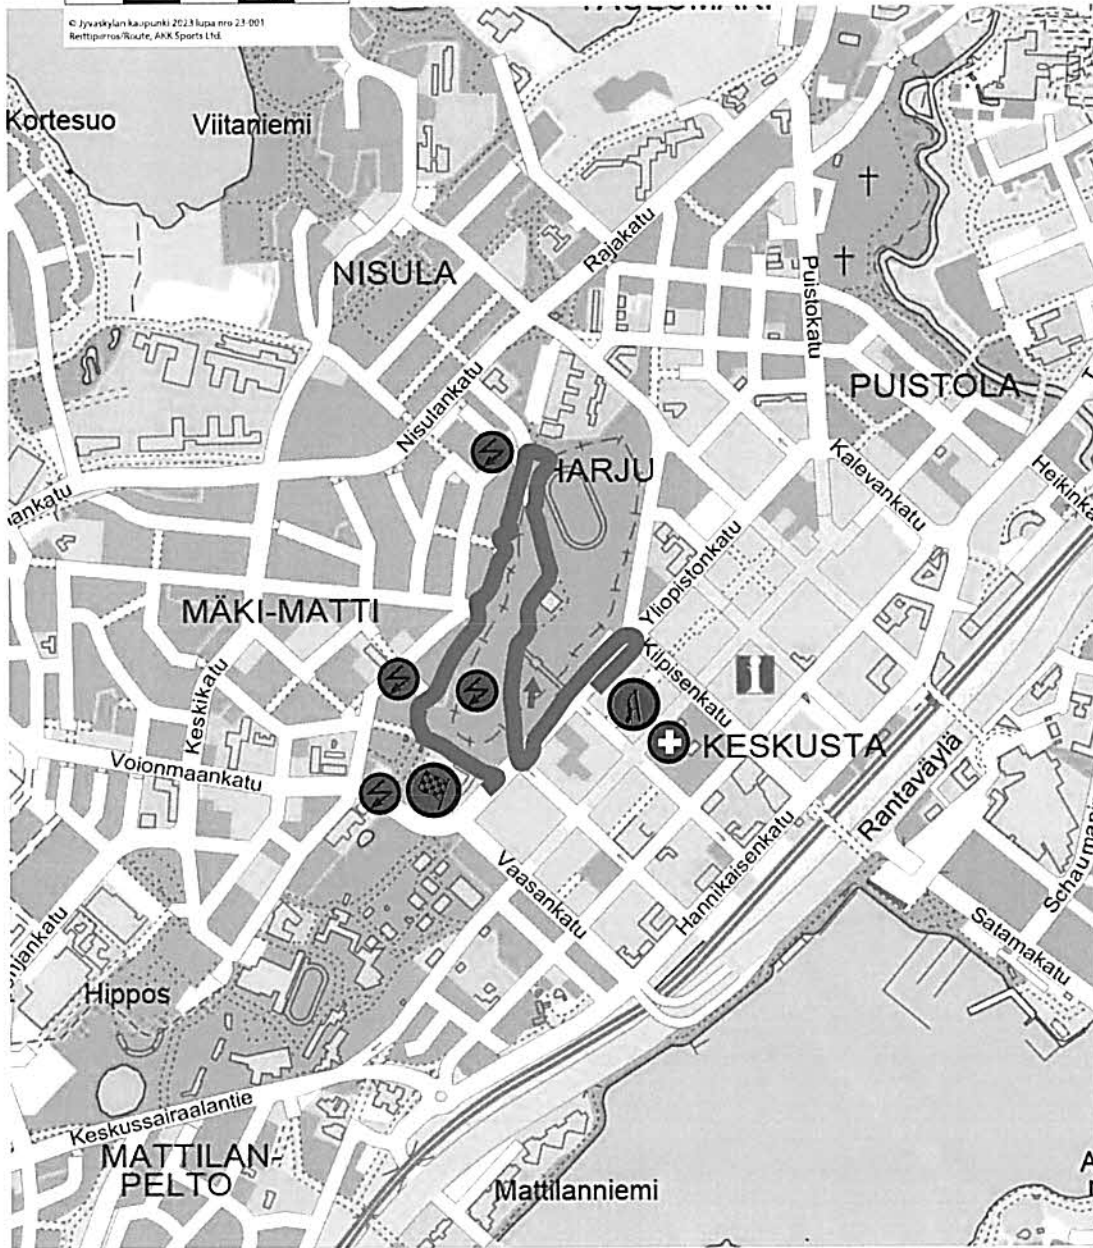

SSS 10 Harju 2

2,01 km

same as 2022 (SS 6)

0 100 200 300 400 500 m