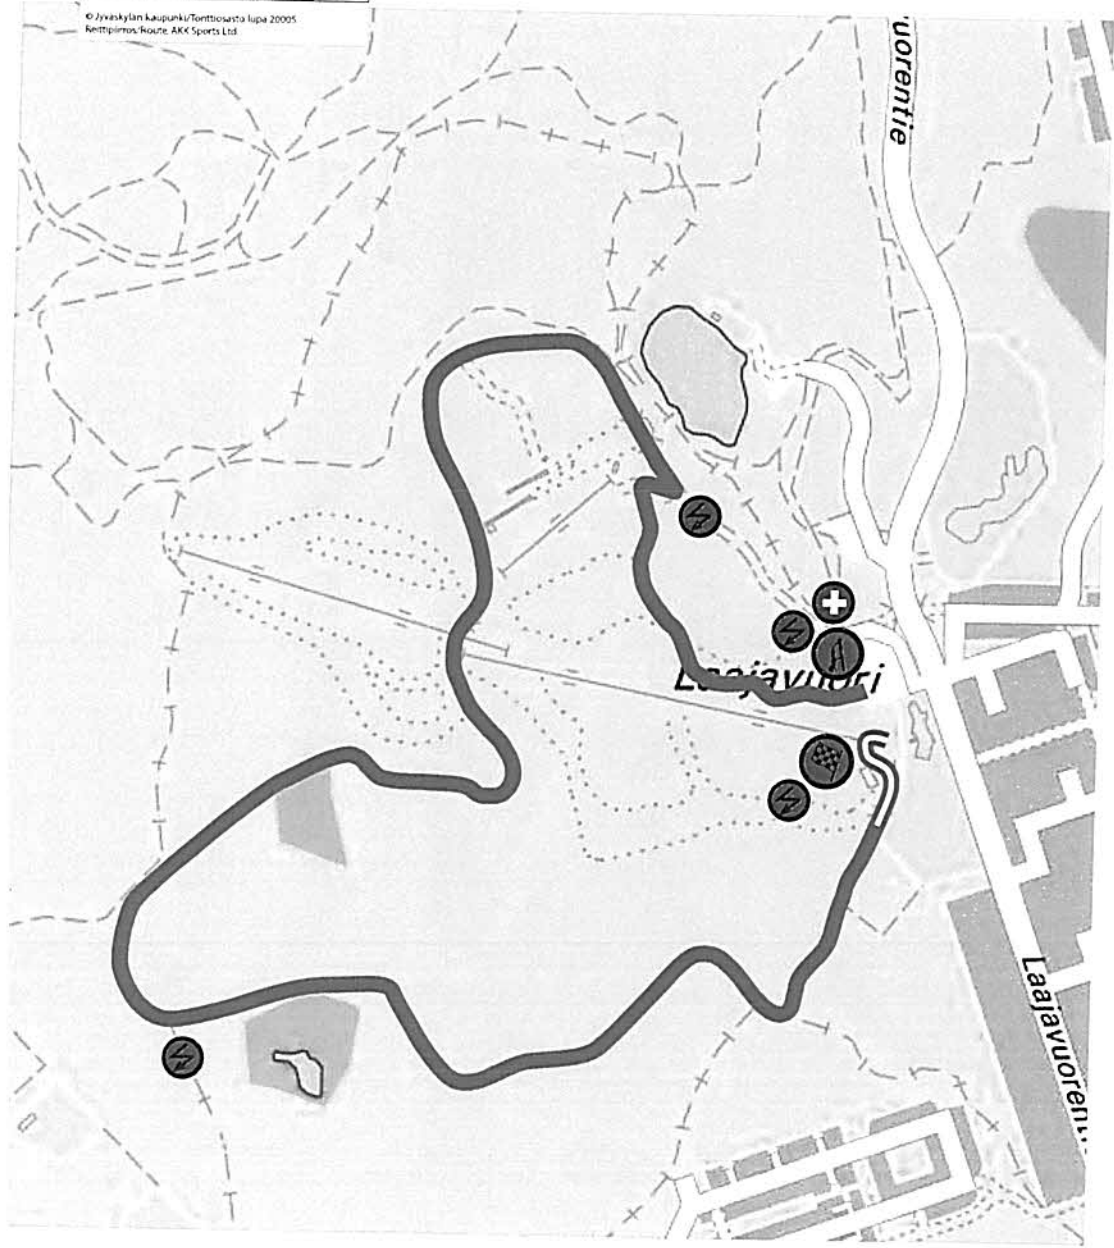

SS 18 Laajavuori 1

4,19 km

▬ same as 2014 (Shakedown)
▬▬ new

0 100 200 300 400 500 m