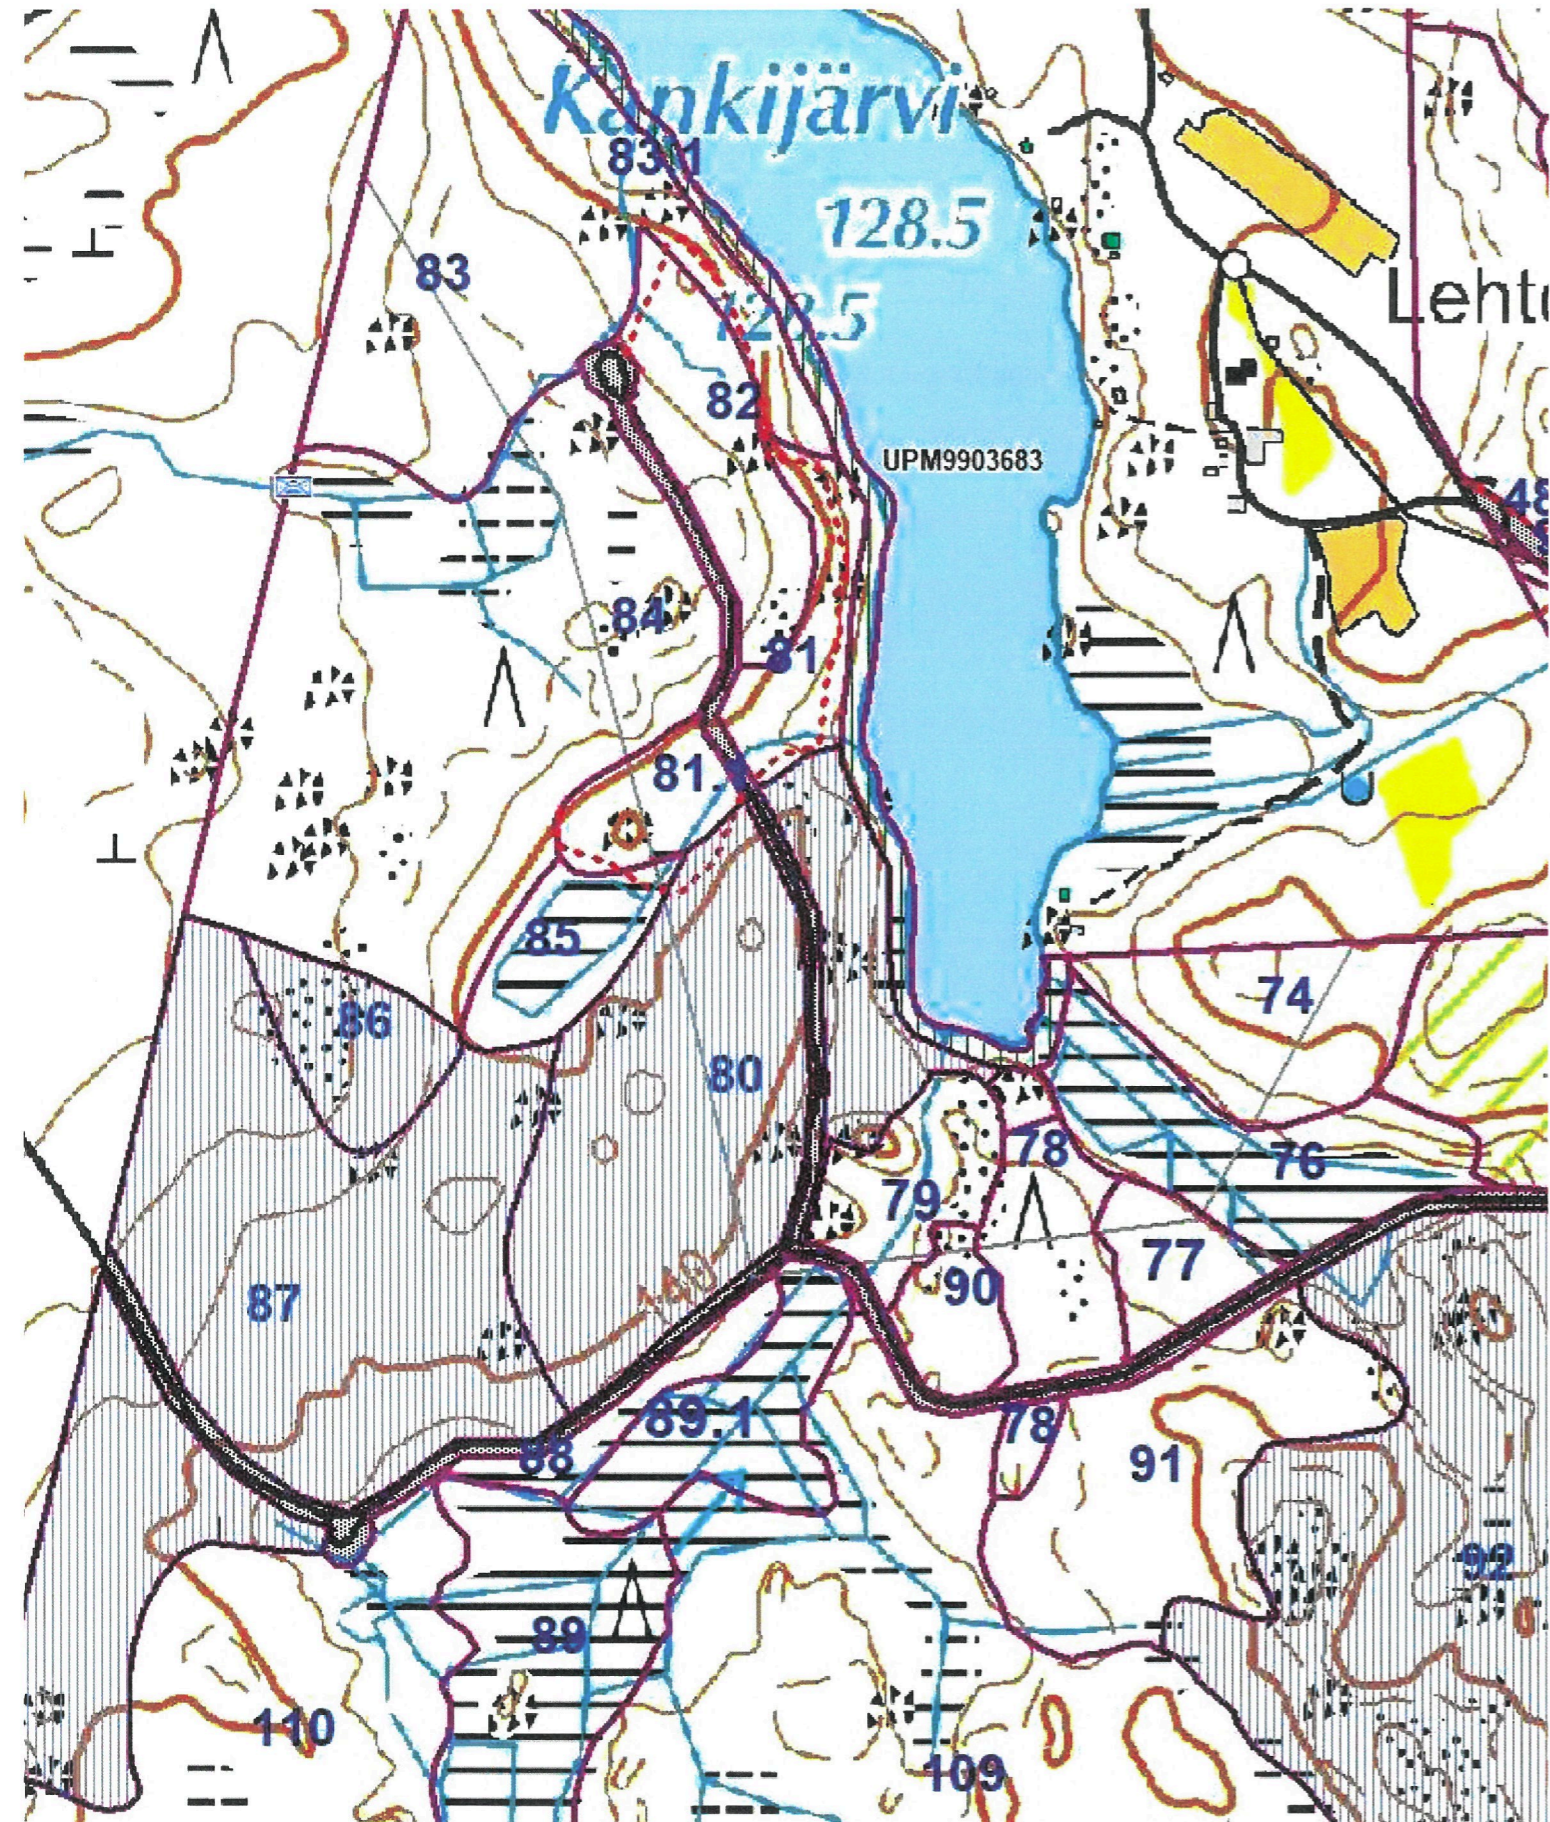

HAKEMUS KOSKEE ILUVIO KARTAN
 SINISELLÄ RASTENOITUA ALUETTA 80
 KUNNASSA KLA-HARVENNUS HAKUUN

Kuusi/kyllä	Kortti/tila	Tontti/alue	
Kohteeseen liittyy UUDISRAKENNUS Rakennuskohde nro: MAISEMATVÖLÖDA OPM KANKIJÄRVENTIE JÄMSÄ		Päärakenteen nimi: PÄÄPIIRUSTUS Piirustuksen sisältö: ASEMAPIIRROS	
		Mittakaava:	
		Piirustus- ja suunnittelu:	