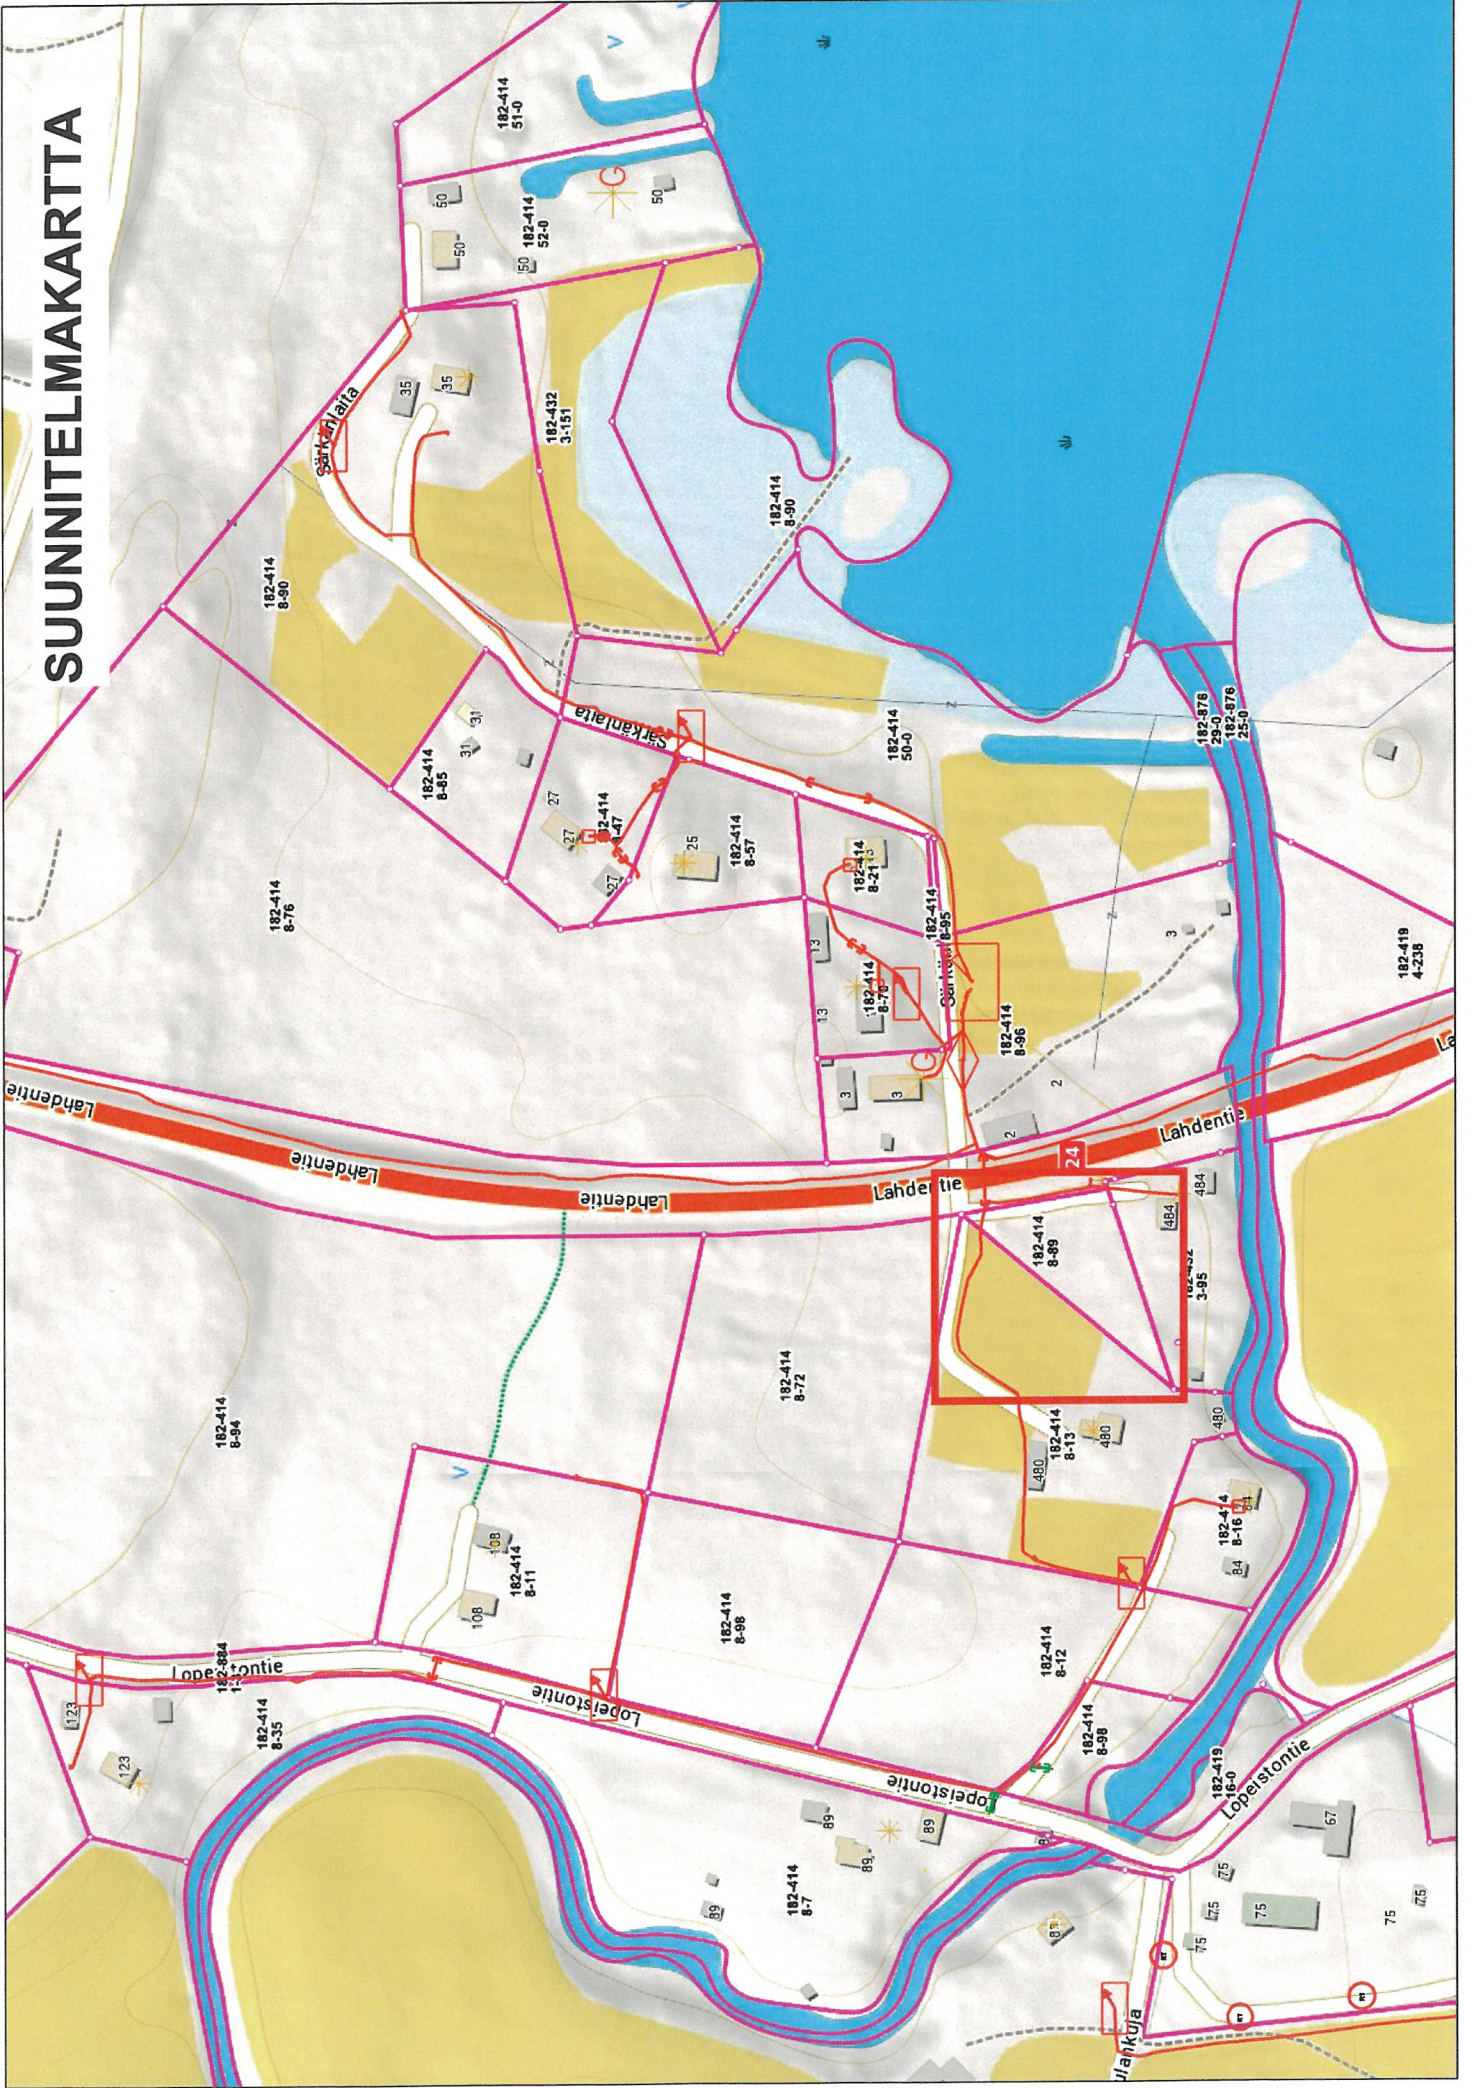

YLEISKARTTA

Aitala

Särkänniemi

Lopeisto

Kivislahti

Lahdentie

Lahdentie

Nytkyn

Koivūla

Peräjärvi

Peräjärvi

OIKKO

Mittakaava 1:5500

SUUNNITELMAKARTTA

Särkänlaita

Lahdentie

Maakaapelointireitti

182-414-8-96

182-4414-8-72

182-414-8-13

182-414-8-89

182-432-3-95