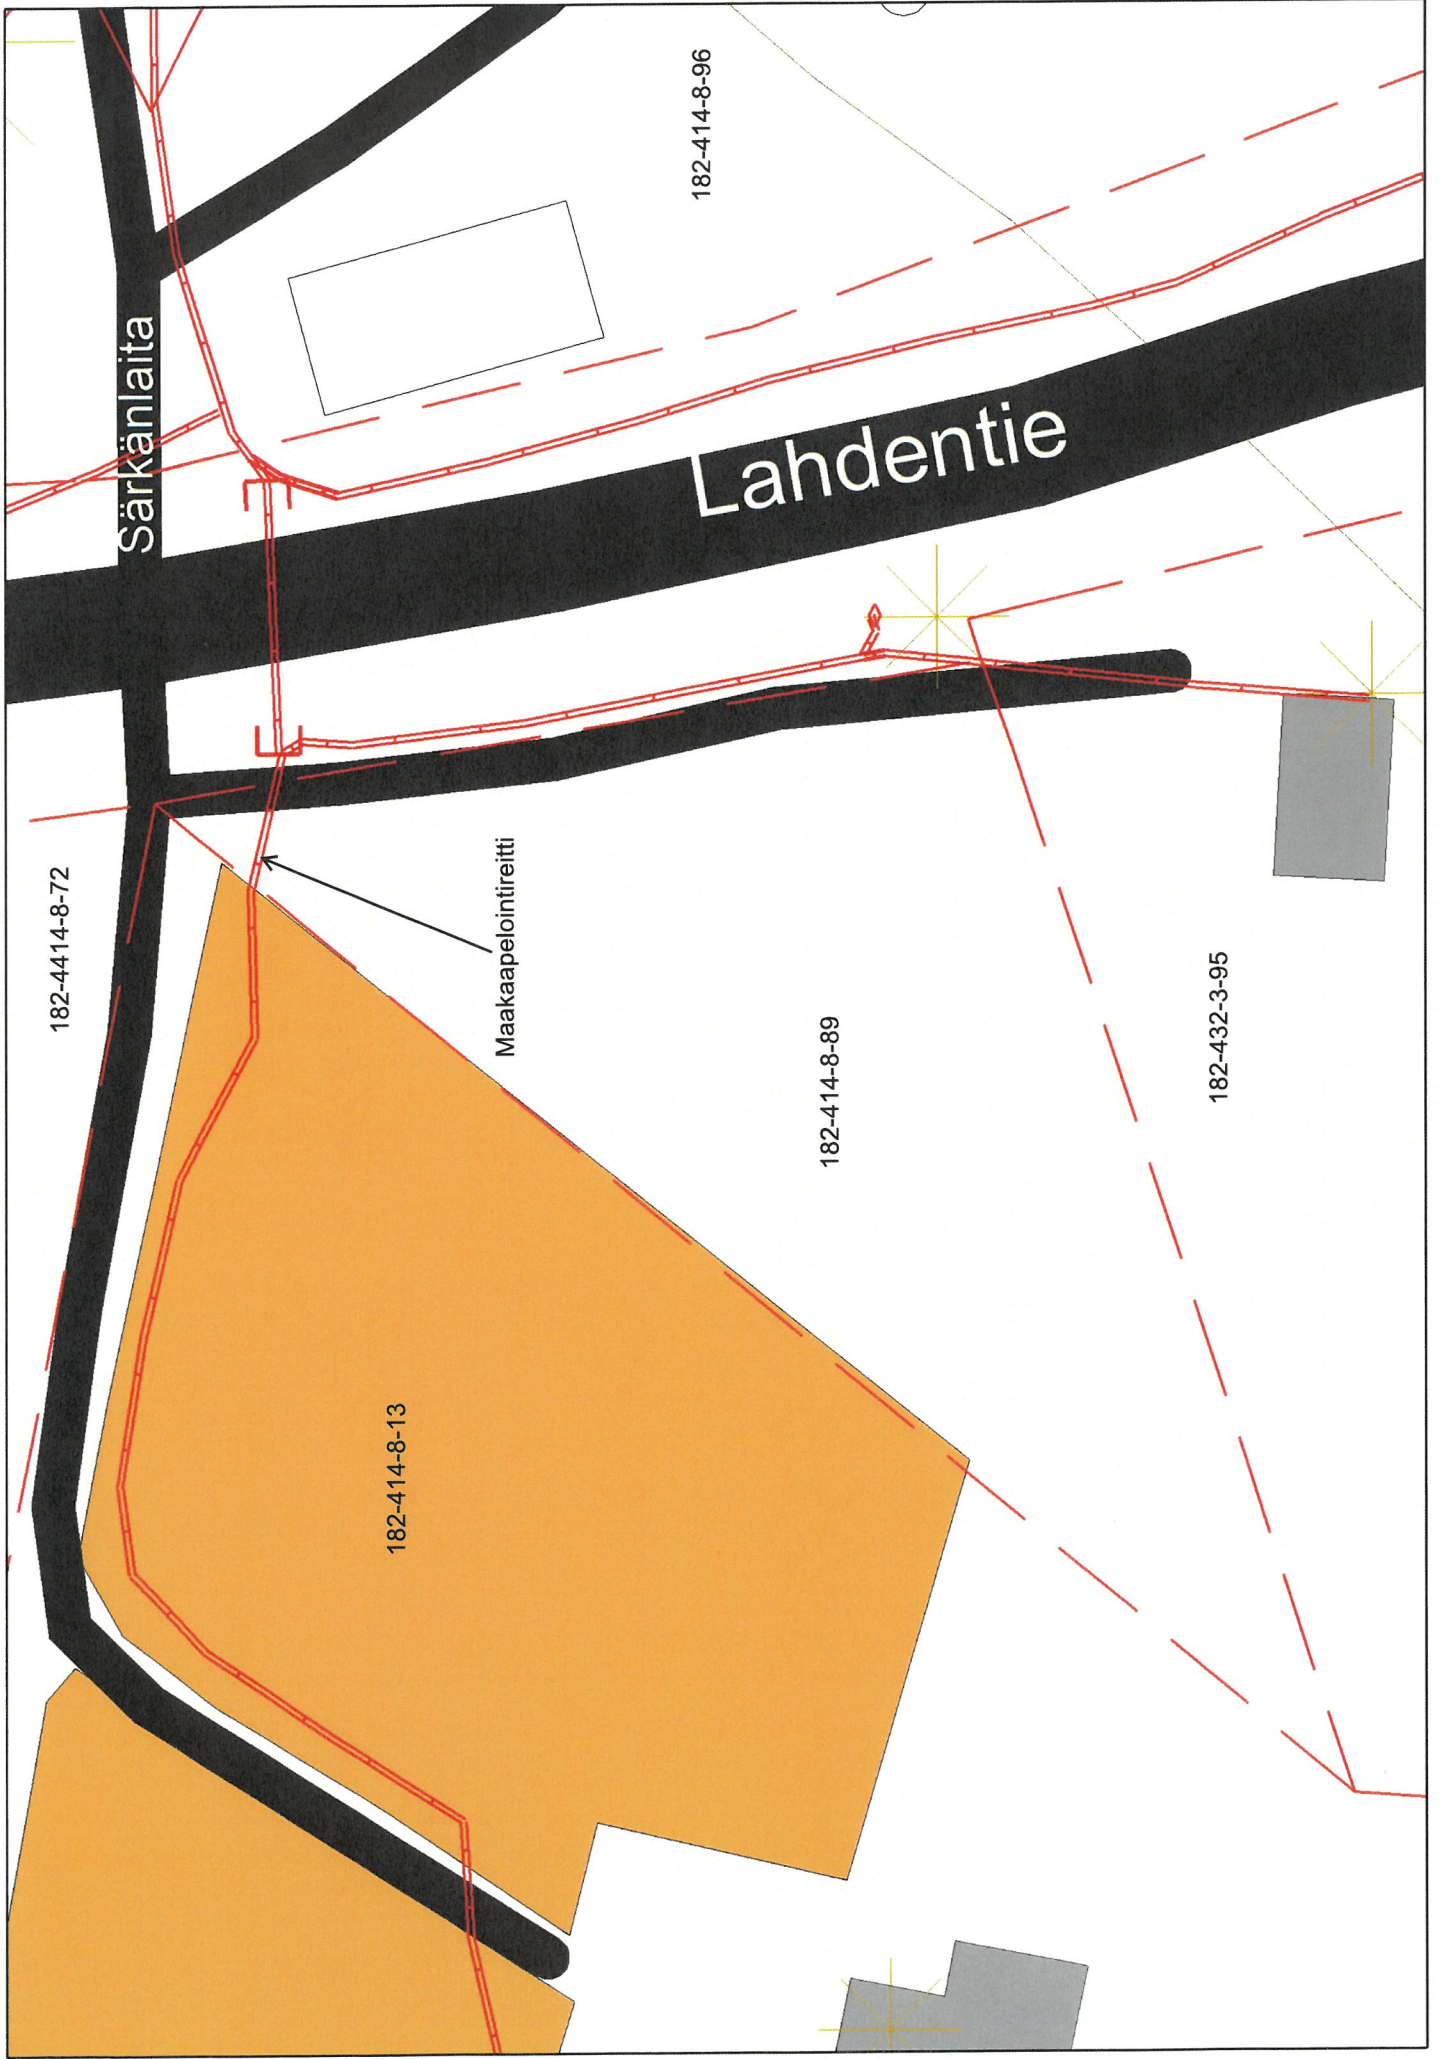

YLEISKARTTA

Aitala

Särkänniemi

Lopeisto

Kivislahti

Lahdentie

Lahdentie

Nytkyn

Koivūla

Peräjärvi

Peräjärvi

OIKKO

Mittakaava 1:5500

SUUNNITELMAKARTTA

Särkänlaita

Lahdentie

Maakaapelointireitti

182-414-8-96

182-4414-8-72

182-414-8-13

182-414-8-89

182-432-3-95