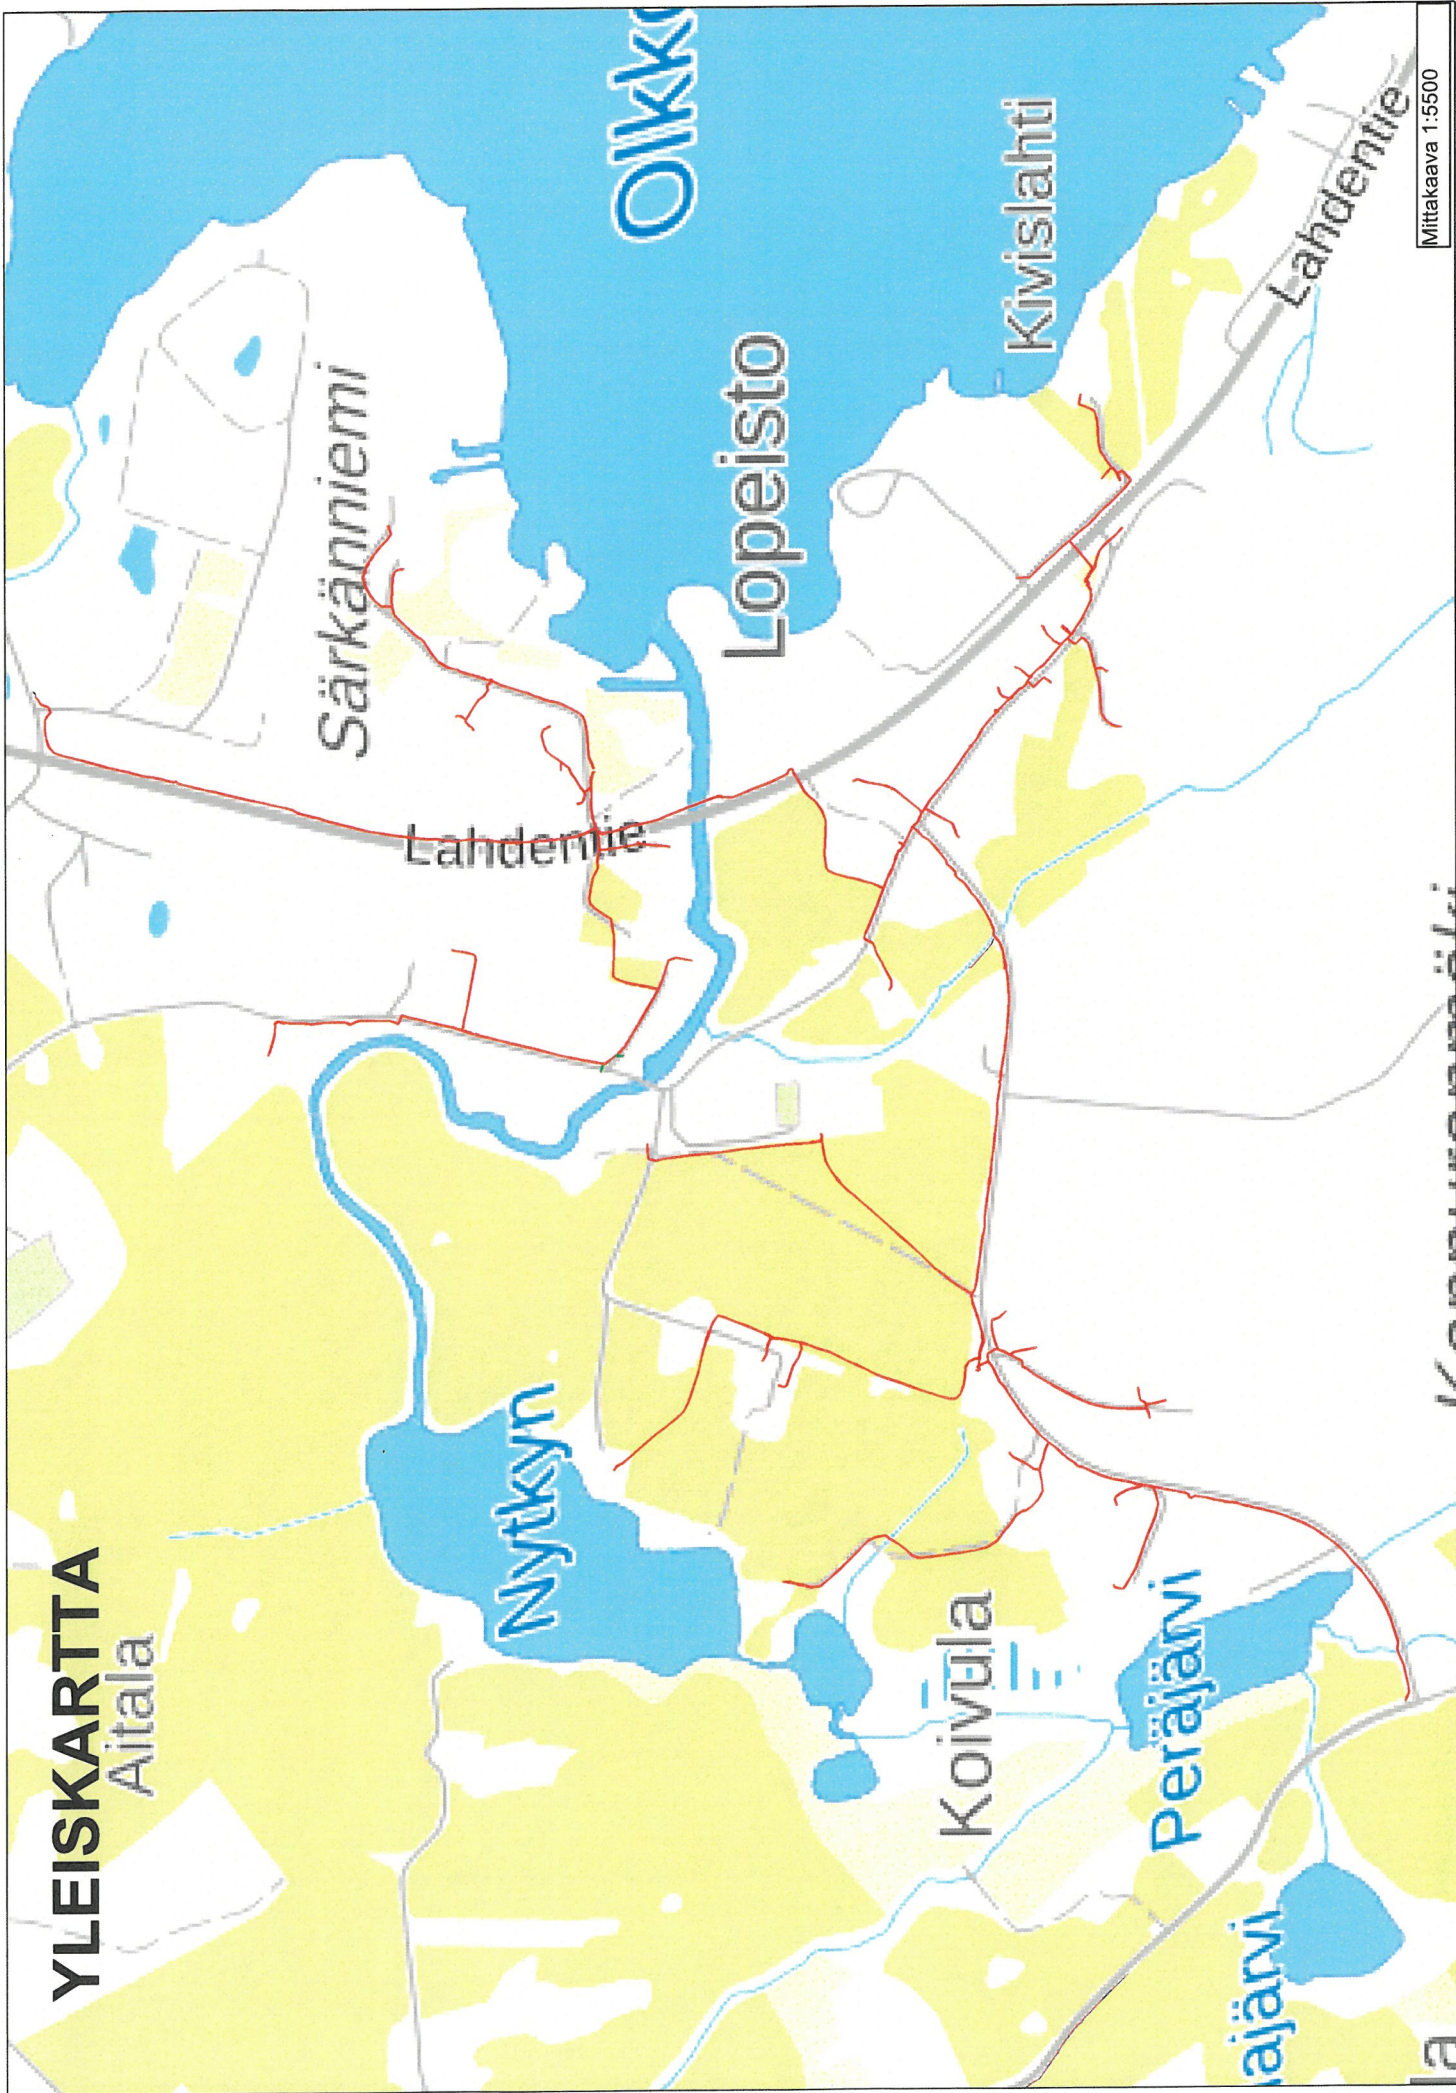

YLEISKARTTA

Aitala

Särkänniemi

Lopeisto

Kivislahti

Lahdentie

Lahdentie

Nytkyn

Koivūla

Peräjärvi

Peräjärvi

OIKKO

Mittakaava 1:5500

SUUNNITELMAKARTTA

Särkänlaita

Lahdentie

Maakaapelointireitti

182-414-8-96

182-4414-8-72

182-414-8-13

182-414-8-89

182-432-3-95