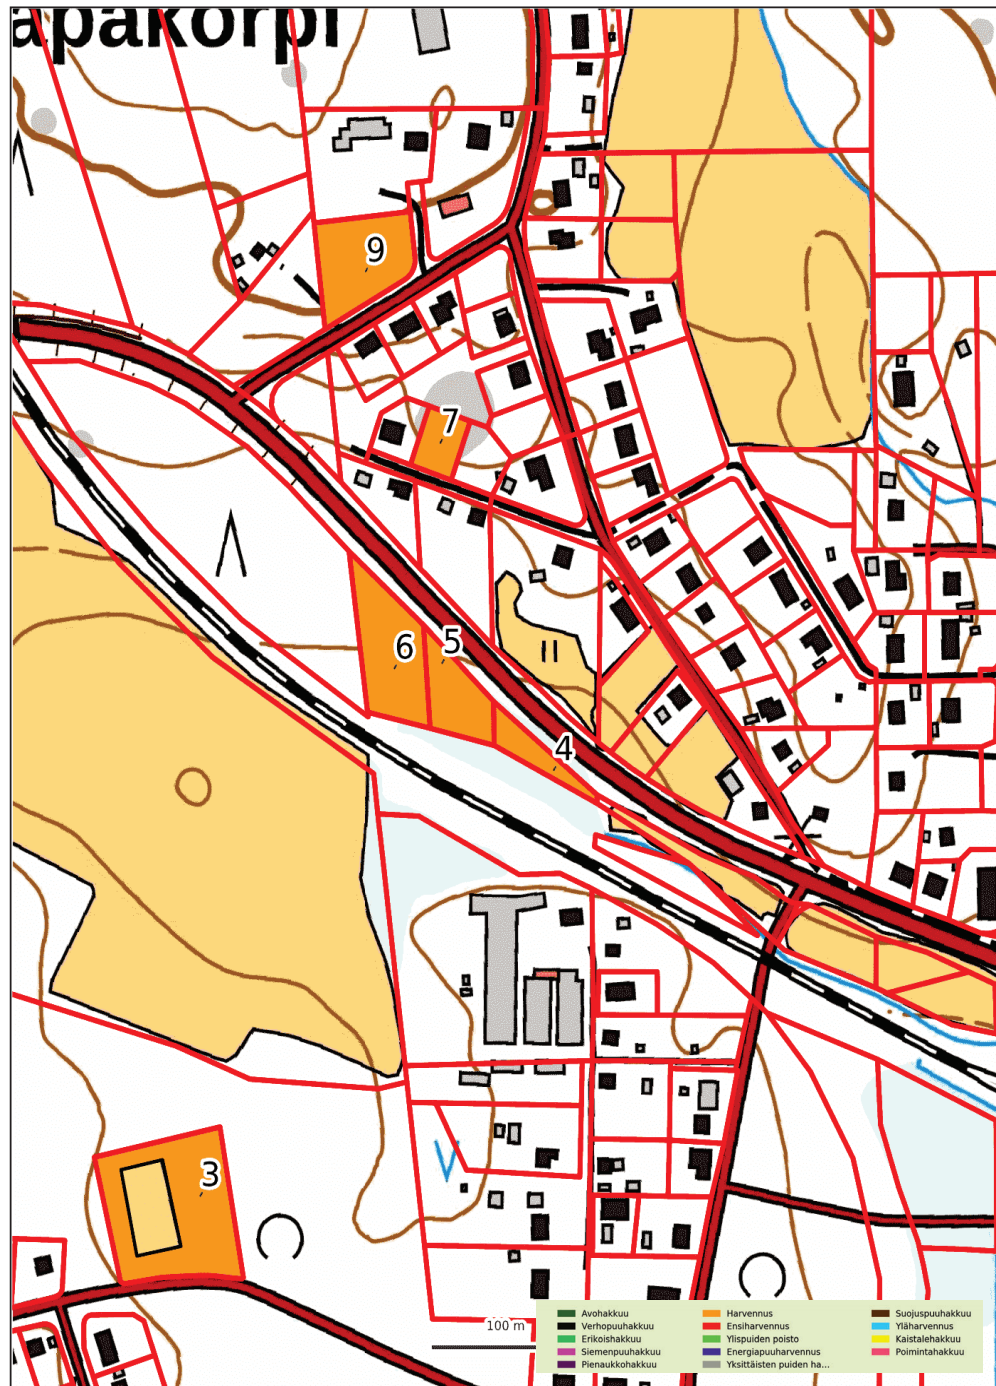

Kaipola

Kuvion numero	Kiinteistötunnus	Kiinteistön nimi	Hakkuutapa
1	182-413-1-202	SIIRILÄ	Avohakkuu
2	182-413-1-202	SIIRILÄ	Harvennus
336	182-413-1-203	TIENHAARA	Harvennus
337	182-413-1-203	TIENHAARA	Harvennus
338	182-413-1-203	TIENHAARA	Avohakkuu
405	182-413-1-676	KAIPOLANKOULU	Avohakkuu
406	182-413-1-676	KAIPOLANKOULU	Avohakkuu

Kiinteistötunnus kts. yllä			
Rakennustoimenpide Jämsän kaupungin metsäsuunnitelman mukaisten toimenpiteiden toteuttaminen	Piirustuslaji Asemapiirustus		
Rakennuskohteen nimi ja osoite	Piirustuksen sisältö	Mittakaava	
	Päiväys 3.6.2026	Työ n:o	Piir. n:o
	Suun.	Piirt.	Tark.

Oikkola

Kuvion numero	Kiinteistötunnus	Kiinteistön nimi	Hakkuutapa
3	182-419-2-146	KIEKKOKAUKALO	Harvennus
4	182-427-2-150	PUISTOMÄNNISTÖ	Harvennus
5	182-427-2-102	MÄKELÄ	Harvennus
6	182-427-2-148	PUISTOLINJALA	Harvennus
7	182-30-1-2		Harvennus
9	182-30-3-1		Harvennus