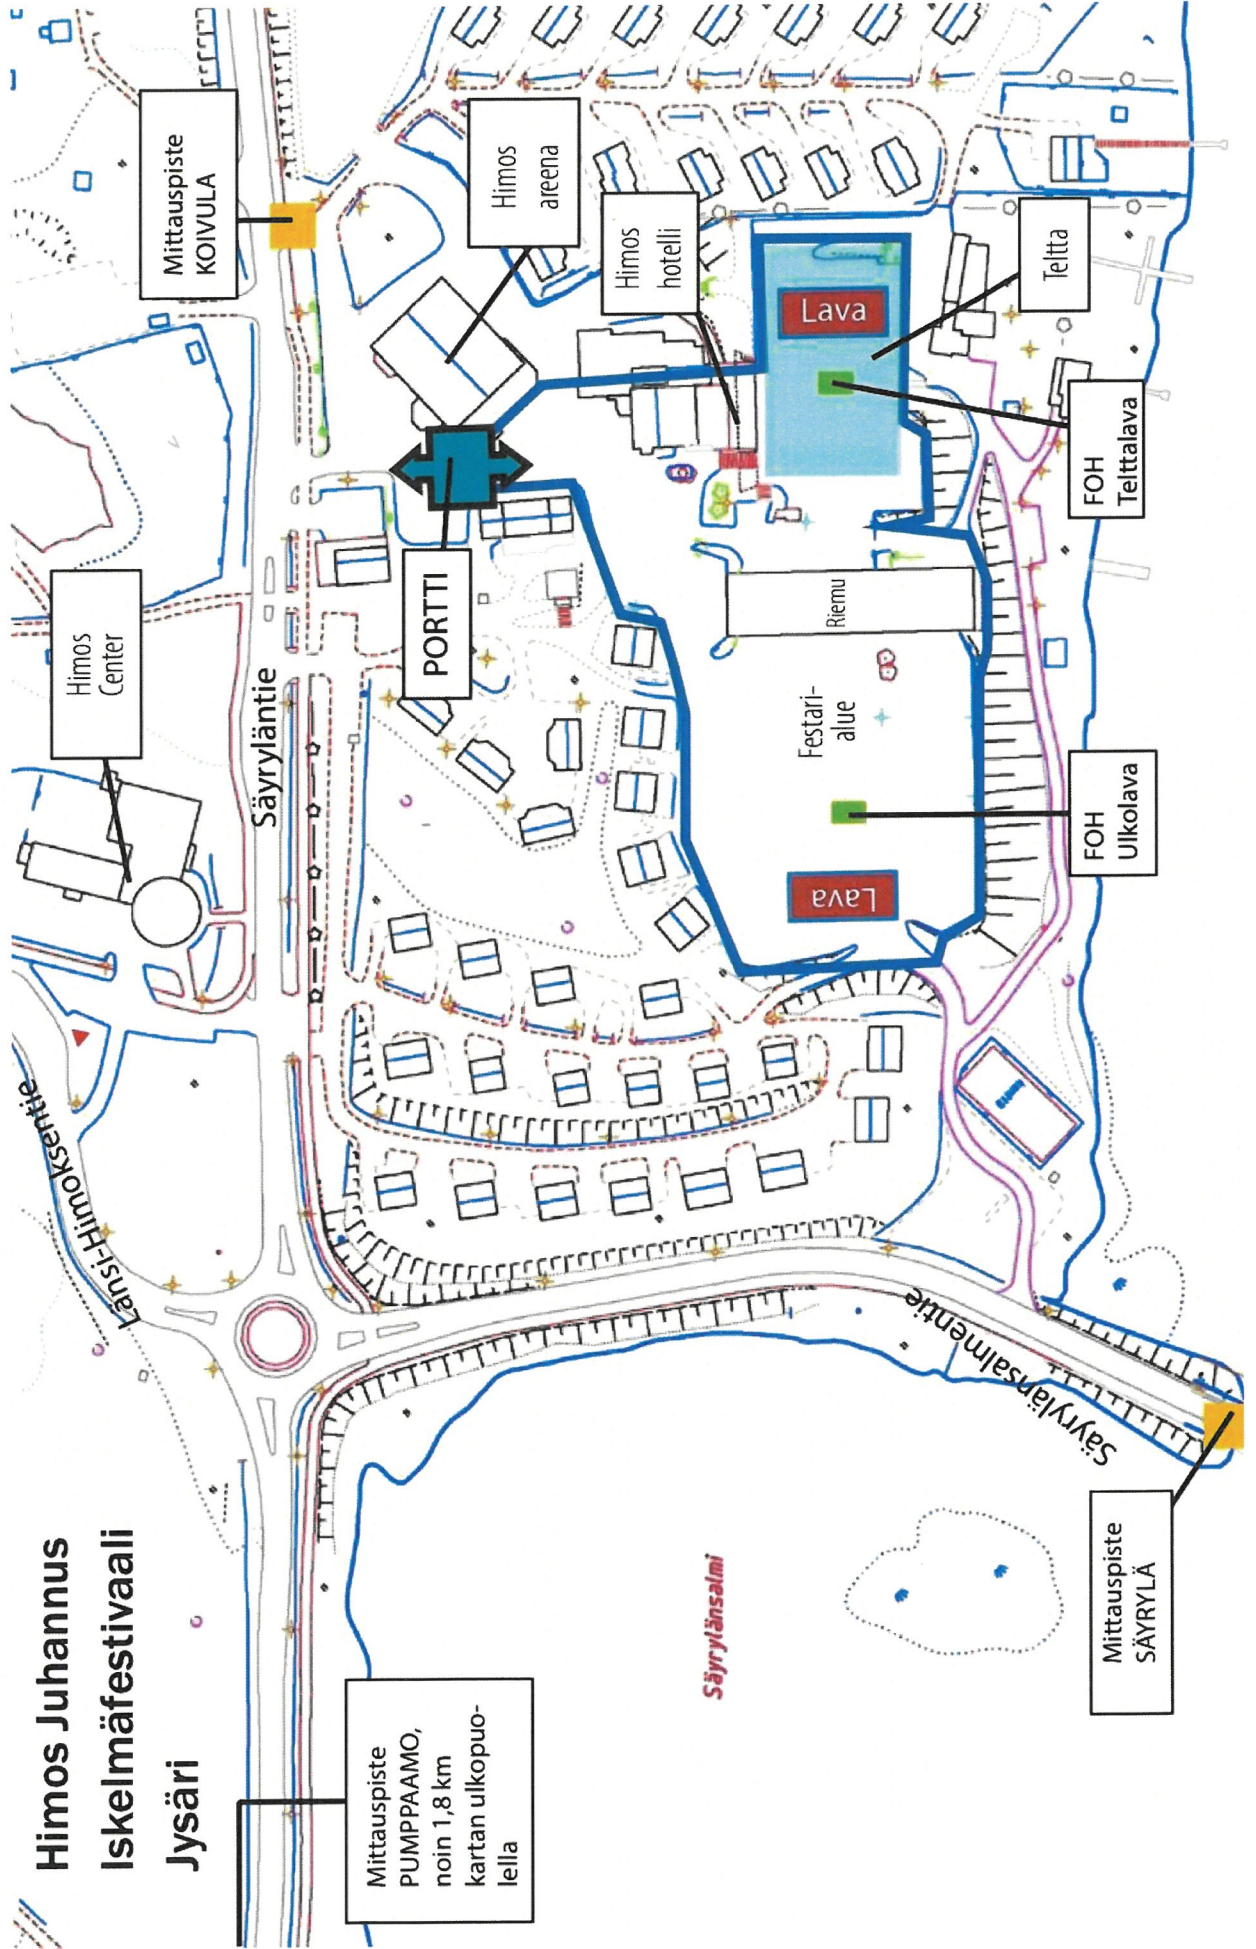

**Himos Juhannus
Iskelmäfestivaali
Jysäri**

Mittauspiste
PUMPPAAMO,
noin 1,8 km
kartan ulkopuo-
lella

Mittauspiste
SÄYRYLÄ